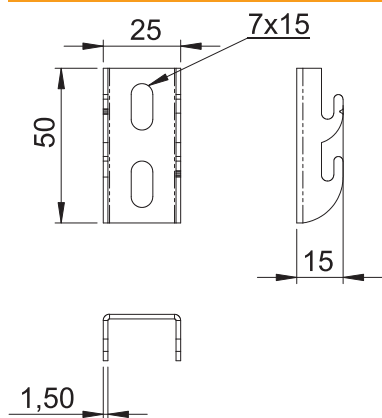

Tehnisko datu lapa

Enkursliede G tipa sietveida renei

Art.-Nr. 6005635

Enkursliede G tipa sietveida reņu stiprināšanai pie sienas

CE

A2 Nerūsējošais tērauds 1.4301
2B neizolēts, apstrādāts

Pamatdati

Art.-Nr.	6005635
Tips	G-GRM-R50 A2
Dimensija	50x25x15
Materiāls	Nerūsējošais tērauds, materiāls 1.4301
Materiāla saīsinājums	A2
Virsmas	neizolēts, apstrādāts
Virsmas saīsinājums	2B
Mazākā VK vienība (VG)	25,00 gab.
Svars	2,30 kg/100 gab.

Tehnisko datu lapa

Enkursliede G tipa sietveida renei

Art.-Nr. 6005635

Tehniskie dati

Garums	50,00 mm
Platums	25,00 mm
Malas augstums	15,00 mm
Profila forma	U forma
Nerūsējošs tērauds, kodināts	<input type="checkbox"/>