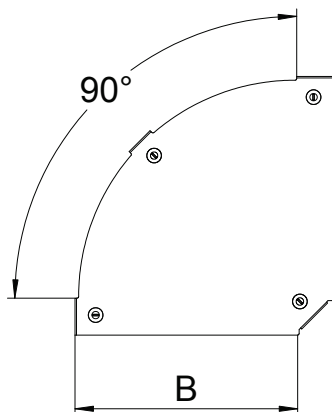

Tehnisko datu lapa

Vāks 90° likumam Magic

Art.-Nr. 7138502

OBO
BETTERMANN

Vāks 90° likumam ar iemontētiem pagriežamiem aizslēgiem.

St	Tērauds
FS	cinkots

Produkta papildus teksta norādījumi | Fasondetāļu vāku var izmantot uz jebkura augstuma malām.

Pamatdati

Art.-Nr.	7138502
Tips	DFBM 90 150 FS
Apzīmējums 1	90° pagrieziens vāks
Apzīmējums 2	pagriezienam RBM 90 150
Ražotājs	OBO
Dimensija	B=150mm
Materiāls	Tērauds
Materiāla saīsinājums	St
Virsmas saīsinājums	cinkots
Virsmas atbilstošā DIN	DIN EN 10346
Virsmas saīsinājums	FS
Mazākā VK vienība (VG)	1,00 gab.
Svars	28,50 kg/100 gab.

Tehniskie dati

Platums	150,00 mm
Izmērs B	150,00 mm
Likums (leņķis)	90°
Stiprinājuma veids	Slēdzene ar grozāmu aizbīdni
Loksnes biezums	1,25 mm
Piemērots kabeļu renei	<input checked="" type="checkbox"/>
Piemērots režģveida renei	<input type="checkbox"/>
Piemērots kabeļu trepēm	<input checked="" type="checkbox"/>
Piemērots funkciju nodrošināšanai	<input type="checkbox"/>
Virziena maiņa	horizontāls
Nerūsējošs tērauds, kodināts	<input type="checkbox"/>
Ar enģēm	<input type="checkbox"/>