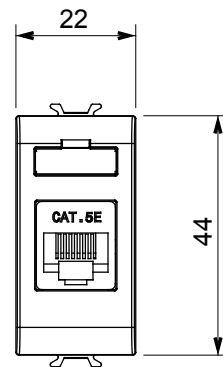

Category	Data socket	Description	RJ45
Colour	Satin black	Use category	5e
Cables	UTP	Connection	Toolless
Number pairs	4	Standard	EN 60603-7-2
No. modules	1	Electrocod	3722
Material	Technopolymer		

### DIMENSIONAL