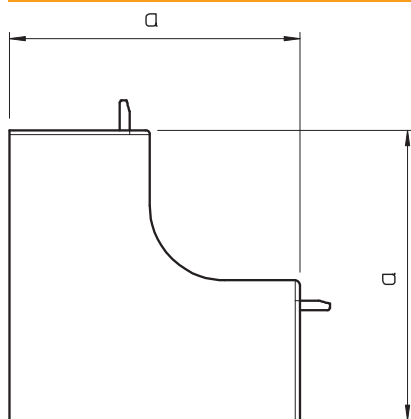

Tehnisko datu lapa

Iekšējā stūra vāks, kanāla tipam WDKH 20020

Art.-Nr. 6175581

Iekšējais stūra profils WDKH kanālu, kas nesatur halogēnus, virziena maiņai.

PC/ABS Polikarbonāts/Acrylnitril-Butadien-Styrol

Produkta papildu apraksts 1 | Fasondetāļas visbiežāk ir izgatavotas kā pārsega fasondetāļas.

Pamatdati

Art.-Nr.	6175581
Tips	WDKH-I20020RW
Apzīmējums 1	Iekšēja stūra vāks
Apzīmējums 2	halogenbrīvs
Dimensija	20x20mm
Krāsa	dzidri balts
RAL numurs	9010
Materiāls	Polikarbonāts/akrilnitrils-butadiēns-stirols
Materiāla saīsinājums	PC/ABS
Mazākā VK vienība (VG)	4,00 gab.
Svars	0,54 kg/100 gab.

Tehniskie dati

Garums	38,50 mm
Platums	20,00 mm
Augstums	20,00 mm
Attālums a	38,50 mm
Izpildījums	Apvalka detaļa
Stiprinājuma veids	uzstiprināms
Piemērots funkciju nodrošināšanai	<input type="checkbox"/>
Nesatur halogēnus	<input type="checkbox"/>
kanāla dziļums	20,00 mm
Aizsargplēve	<input type="checkbox"/>
Leņķa diapazons	90,00 - 90,00 °