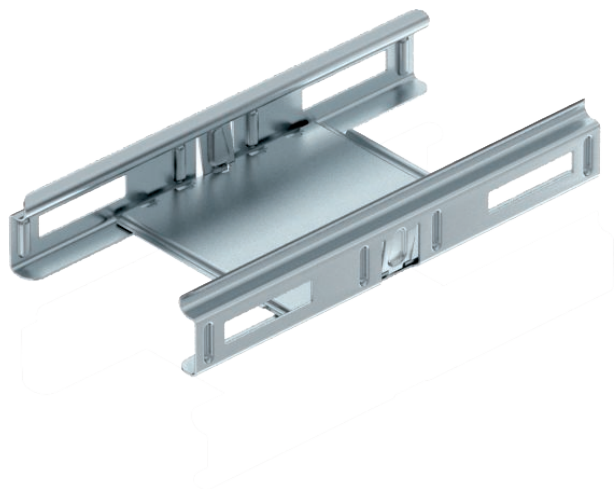

Tehnisko datu lapa

Gareno savienotāju komplekts Magic 35

Art.-Nr. 6068900

Kabeļu reņu savienotāji perforētu kabeļu reņu, malas augstums 35 mm, ātrai savienošanai bez skrūvēm.

St	Tērauds
FS	cinkots

Produkta papildus teksta norādījumi

Optimizētā konstrukcija ļauj savienotāju izmantot gan liekuma rādiusa izveidošanai, gan arī kā garuma kompensācijas elementu, ja pastāv lielas temperatūras svārstības.

Pamatdati

Art.-Nr.	6068900
Tips	KTSMV 310 FS
Apzīmējums 1	Taisno savienojumu komplekts
Apzīmējums 2	kabeļu renei Magic
Dimensija	35x100x200
Materiāls	Tērauds
Materiāla saīsinājums	St
Virsmas	cinkots
Virsmas atbilstoši DIN	DIN EN 10346
Virsmas saīsinājums	FS
Mazākā VK vienība (VG)	1,00 gab.
Svars	22,70 kg/100 gab.

Tehnisko datu lapa

Gareno savienotāju komplekts Magic 35

Art.-Nr. 6068900

Tehniskie dati

Garums	200,00 mm
Platums	100,00 mm
Platums	4,00 in (collas)
Malas augstums	35,00 mm
Malas augstums:	1,00 in (collas)
Izmērs B	100,00 mm
Izmēri	35x100 mm
Izpildījums	Garens savienotājs
Loksnes biezums	1,00 mm
Piemērots kabeļu renei	<input checked="" type="checkbox"/>
Piemērots režģveida renei	<input type="checkbox"/>
Piemērots kabeļu trepēm	<input type="checkbox"/>
Piemērots funkciju nodrošināšanai	<input type="checkbox"/>
Likumu savienotājs, horizontāls	<input type="checkbox"/>
Likumu savienotājs, vertikāls	<input type="checkbox"/>
Nerūsējošs tērauds, kodināts	<input type="checkbox"/>
Savienojuma veids	savienotājs bez skrūvēm