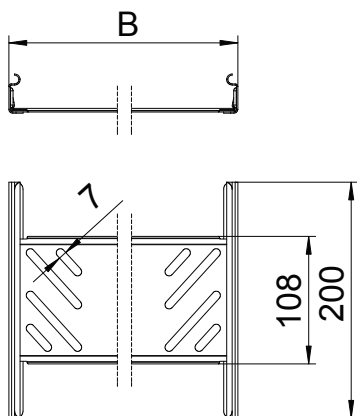

Tehnisko datu lapa

Gareno savienotāju komplekts Magic 35

Art.-Nr. 6068900

Kabeļu reņu savienotāji perforētu kabeļu reņu, malas augstums 35 mm, ātrai savienošanai bez skrūvēm.

St	Tērauds
FS	cinkots

Produkta papildus teksta norādījumi

Optimizētā konstrukcija ļauj savienotāju izmantot gan liekuma rādiusa izveidošanai, gan arī kā garuma kompensācijas elementu, ja pastāv lielas temperatūras svārstības.

Pamatdati

Art.-Nr.	6068900
Tips	KTSMV 310 FS
Apzīmējums 1	Taisno savienojumu komplekts
Apzīmējums 2	kabeļu renei Magic
Dimensija	35x100x200
Materiāls	Tērauds
Materiāla saīsinājums	St
Virsmas	cinkots
Virsmas atbilstoši DIN	DIN EN 10346
Virsmas saīsinājums	FS
Mazākā VK vienība (VG)	1,00 gab.
Svars	22,70 kg/100 gab.

Tehnisko datu lapa

Gareno savienotāju komplekts Magic 35

Art.-Nr. 6068900

Tehniskie dati

Garums	200,00 mm
Platums	100,00 mm
Platums	4,00 in (collas)
Malas augstums	35,00 mm
Malas augstums:	1,00 in (collas)
Izmērs B	100,00 mm
Izmēri	35x100 mm
Izpildījums	Garens savienotājs
Loksnes biezums	1,00 mm
Piemērots kabeļu renei	<input checked="" type="checkbox"/>
Piemērots režģveida renei	<input type="checkbox"/>
Piemērots kabeļu trepēm	<input type="checkbox"/>
Piemērots funkciju nodrošināšanai	<input type="checkbox"/>
Likumu savienotājs, horizontāls	<input type="checkbox"/>
Likumu savienotājs, vertikāls	<input type="checkbox"/>
Nerūsējošs tērauds, kodināts	<input type="checkbox"/>
Savienojuma veids	savienotājs bez skrūvēm