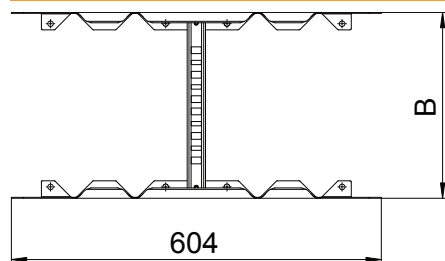

## Daudzfunkcionālais savienotājs 60

Art.-Nr. 6225736

Daudzfunkcionālais savienotājs kabelu trepju savienošanai ar malu augstumu 60 mm. Ir iespējams izveidot simetriskus un asimetriskus samazinājumus, bezpakāpju līkumus 0–60° un pievienojamos nozarojumus.

### Pamatdati

Art.-Nr.	6225736
Tips	LMFV 650 FT
Dimensija	60x500
Materiāls	Tērauds
Materiāla saīsinājums	St
Virsmā	karsti cinkots
Virsmā atbilstoši DIN	DIN EN ISO 1461
Virsmas saīsinājums	FT
Mazākā VK vienība (VG)	1,00 gab.
Svars	151,30 kg/100 gab.

### Tehniskie dati

Garums	604,00 mm
Platums	500,00 mm
Augstums	60,00 mm
Malas augstums	60,00 mm
Izmērs B	500,00 mm
Izpildījums	Garenie un leņķa savienotāji
Loksnes biezums	1,50 mm
Piemērots kabelu nesošās sistēmas platumam	500,00 - 500,00 mm
Piemērots kabelu nesošās sistēmas augstumam	60,00 mm
Piemērots kabelu renei	<input type="checkbox"/>
Piemērots režģveida renei	<input type="checkbox"/>
Piemērots kabelu trepēm	<input checked="" type="checkbox"/>
Piemērots funkciju nodrosināšanai	<input type="checkbox"/>
Līkumu savienotājs, horizontāls	<input checked="" type="checkbox"/>
Līkumu savienotājs, vertikāls	<input type="checkbox"/>
Nerūsējošs tērauds, kodināts	<input type="checkbox"/>
Savienojuma veids	Skrūvējams savienotājs