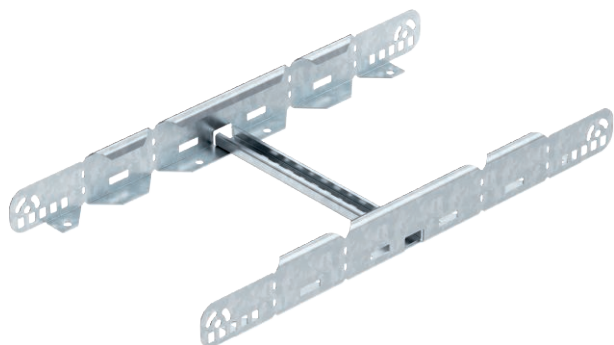

## Daudzfunkcionālais savienotājs 60

Art.-Nr. 6225736

Daudzfunkcionālais savienotājs kabelu trepju savienošanai ar malu augstumu 60 mm. Ir iespējams izveidot simetriskus un asimetriskus samazinājumus, bezpakāpju līkumus 0–60° un pievienojamos nozarojumus.

### Pamatdati

Art.-Nr.	6225736
Tips	LMFV 650 FT
Dimensija	60x500
Materiāls	Tērauds
Materiāla saīsinājums	St
Virsmā	karsti cinkots
Virsmā atbilstoši DIN	DIN EN ISO 1461
Virsmas saīsinājums	FT
Mazākā VK vienība (VG)	1,00 gab.
Svars	151,30 kg/100 gab.

### Tehniskie dati

Garums	604,00 mm
Platums	500,00 mm
Augstums	60,00 mm
Malas augstums	60,00 mm
Izmērs B	500,00 mm
Izpildījums	Garenie un leņķa savienotāji
Loksnes biezums	1,50 mm
Piemērots kabelu nesošās sistēmas platumam	500,00 - 500,00 mm
Piemērots kabelu nesošās sistēmas augstumam	60,00 mm
Piemērots kabelu renei	<input type="checkbox"/>
Piemērots režģveida renei	<input type="checkbox"/>
Piemērots kabelu trepēm	<input checked="" type="checkbox"/>
Piemērots funkciju nodrosināšanai	<input type="checkbox"/>
Līkumu savienotājs, horizontāls	<input checked="" type="checkbox"/>
Līkumu savienotājs, vertikāls	<input type="checkbox"/>
Nerūsējošs tērauds, kodināts	<input type="checkbox"/>
Savienojuma veids	Skrūvējams savienotājs