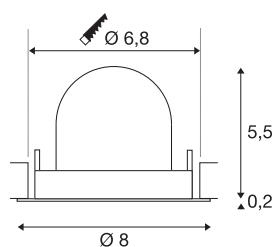

TECHNISCHE SPECIFICATIES

Art.nr.:	1005854
Aantal verschillende lichtopeningen	1
Secundaire stroom / secundaire spanning	200mA
Hoogte	5.7 cm
Diameter	8 cm
Inbouwdiameter	6.8 cm
Inbouwdiepte	11 cm
Nettogewicht	0.11 kg
Brutogewicht	0.118 kg
Veiligheidsklasse	III
Montage	Inbouw
Montagebeschrijving	Plafond
Wattage	7 W
Lumen	730 lm
Lichtkleurtemperatuur	4000 Kelvin
Stralingshoek	40 °
Kleur	zwart
CRI	90
UGR ≤	22
BIG WHITE pagina	49