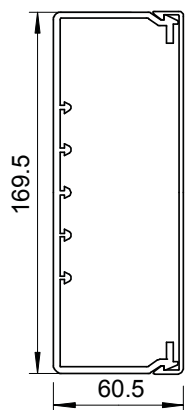

# Tehnisko datu lapa

Kanāls, tips WDK 60170

Art.-Nr. 6021867

**OBO**  
BETTERMANN

Kanāla augšējā un apakšējā daļa ar perforētu pamatni.

**PVC** Polivinilhlorīds

Produkta papildu apraksts 1	4 augšējās daļas skavas iekļautas piegādes komplektā
Produkta papildu apraksts 2	Vāka skavas ir pārbidāmas visā kanāla garumā
Produkta papildu apraksts 3	Iespējama ierīču montāža ar ierīču kontaktligzdas tipu 2390.

## Pamatdati

Art.-Nr.	6021867
Tips	WDK60170CW
Apzīmējums 1	Kabeļu kanāls
Apzīmējums 2	ar perforēto pamatni
Dimensija	60x170x2000
Krāsa	krēmbalta
RAL numurs	9001
Materiāls	Polivinilhlorīds
Materiāla saīsinājums	PVC
Mazākā VK vienība (VG)	8,00 m
Svars	178,00 kg/100 m

# Tehnisko datu lapa

Kanāls, tips WDK 60170

Art.-Nr. 6021867

## Tehniskie dati

Garums	2.000,00 mm
Platums	170,00 mm
Augstums	60,00 mm
Vadu skaits, NYM 3 x 1,5 mm <sup>2</sup> Ø 10,5 mm (bez kārbas)	46
Vadu skaits, NYM 3 x 2,5 mm <sup>2</sup> Ø 11,5 mm (bez kārbas)	39
Vadu skaits, NYM 5 x 1,5 mm <sup>2</sup> Ø 12,0 mm (bez kārbas)	35
Fiksēto starpsienu skaits	0,00
Iespraucamo starpsienu skaits	2,00
Vāka modelis	atsevišķs
Stiprinājuma veids	Perforēta pamatne
Nesatur halogēnus	<input type="checkbox"/>
Kabeļu stiprinājuma spaiļi	<input checked="" type="checkbox"/>
Kanālu savienotājs	<input type="checkbox"/>
Aizsargplēve	<input type="checkbox"/>