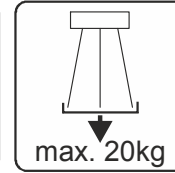

Импортер: ООО «Марбел» 190005, г. Санкт-Петербург, Митрофаньевское шоссе, 2 корп. 2 Тел./факс +7 (812) 644-6789 www.marbel.ru

230V~

10A max.

Ø 13 x 3 cm 0,4 kg

art.-no. 135250/51/54/56 01.12.2016 © SLV GmbH, Daimlerstr. 21-23, 52531 Übach-Palenberg, Germany, Tel. +49 (0)2451 4833-0 Technische Änderungen vorbehalten. Technical Details are subject to change. Les détails techniques sont sujet à des changements. Nos reservamos el derecho a modificaciones técnicas. Modifiche tecniche riservate. Behoudens technische wijzigingen. Ret til tekniske ændringer forbeholdes. Zmiany techniczne zastrzeżone. Сохраняется право на внесение технических изменений. Tekniska ändringar kan förekomma. Teknik değışiklik уарма hakkı saklıdır.