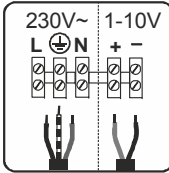

230V~

10A max.

Ø 13 x 3 cm 0,4 kg

art.-no. 135250/51/54/56 01.12.2016 © SLV GmbH, Daimlerstr. 21-23, 52531 Übach-Palenberg, Germany, Tel. +49 (0)2451 4833-0 Technische Änderungen vorbehalten. Technical Details are subject to change. Les détails techniques sont sujet à des changements. Nos reservamos el derecho a modificaciones técnicas. Modifiche tecniche riservate. Behoudens technische wijzigingen. Ret til tekniske ændringer forbeholdes. Zmiany techniczne zastrzeżone. Сохраняется право на внесение технических изменений. Tekniska ändringar kan förekomma. Teknik değışiklik уарма hakkı saklıdır.

Импортер: ООО «Марбел» 190005, г. Санкт-Петербург, Митрофаньевское шоссе, 2 корп. 2 Тел./факс +7 (812) 644-6789 www.marbel.ru

230V~

10A max.

Ø 13 x 3 cm 0,4 kg

art.-no. 135250/51/54/56 01.12.2016 © SLV GmbH, Daimlerstr. 21-23, 52531 Übach-Palenberg, Germany, Tel. +49 (0)2451 4833-0 Technische Änderungen vorbehalten. Technical Details are subject to change. Les détails techniques sont sujet à des changements. Nos reservamos el derecho a modificaciones técnicas. Modifiche tecniche riservate. Behoudens technische wijzigingen. Ret til tekniske ændringer forbeholdes. Zmiany techniczne zastrzeżone. Сохраняется право на внесение технических изменений. Tekniska ändringar kan förekomma. Teknik değışiklik уарма hakkı saklıdır.