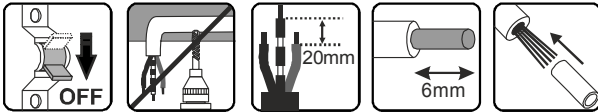

230V~

10A max.

Ø 13 x 3 cm 0,4 kg

art.-no. 135250/51/54/56 01.12.2016 © SLV GmbH, Daimlerstr. 21-23, 52531 Übach-Palenberg, Germany, Tel. +49 (0)2451 4833-0 Technische Änderungen vorbehalten. Technical Details are subject to change. Les détails techniques sont sujet à des changements. Nos reservamos el derecho a modificaciones técnicas. Modifiche tecniche riservate. Behoudens technische wijzigingen. Ret til tekniske ændringer forbeholdes. Zmiany techniczne zastrzeżone. Сохраняется право на внесение технических изменений. Tekniska ändringar kan förekomma. Teknik değışiklik уарма hakkı saklıdır.