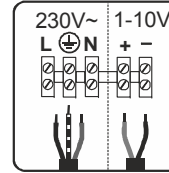

230V~

10A max.

Ø 13 x 3 cm 0,4 kg

art.-no. 135250/51/54/56 01.12.2016 © SLV GmbH, Daimlerstr. 21-23, 52531 Übach-Palenberg, Germany, Tel. +49 (0)2451 4833-0 Technische Änderungen vorbehalten. Technical Details are subject to change. Les détails techniques sont sujet à des changements. Nos reservamos el derecho a modificaciones técnicas. Modifiche tecniche riservate. Behoudens technische wijzigingen. Ret til tekniske ændringer forbeholdes. Zmiany techniczne zastrzeżone. Сохраняется право на внесение технических изменений. Tekniska ändringar kan förekomma. Teknik değışiklik уарма hakkı saklıdır.

Импортер: ООО «Марбел» 190005, г. Санкт-Петербург, Митрофаньевское шоссе, 2 корп. 2 Тел./факс +7 (812) 644-6789 www.marbel.ru

230V~

10A max.

Ø 13 x 3 cm 0,4 kg

art.-no. 135250/51/54/56 01.12.2016 © SLV GmbH, Daimlerstr. 21-23, 52531 Übach-Palenberg, Germany, Tel. +49 (0)2451 4833-0 Technische Änderungen vorbehalten. Technical Details are subject to change. Les détails techniques sont sujet à des changements. Nos reservamos el derecho a modificaciones técnicas. Modifiche tecniche riservate. Behoudens technische wijzigingen. Ret til tekniske ændringer forbeholdes. Zmiany techniczne zastrzeżone. Сохраняется право на внесение технических изменений. Tekniska ändringar kan förekomma. Teknik değışiklik уарма hakkı saklıdır.