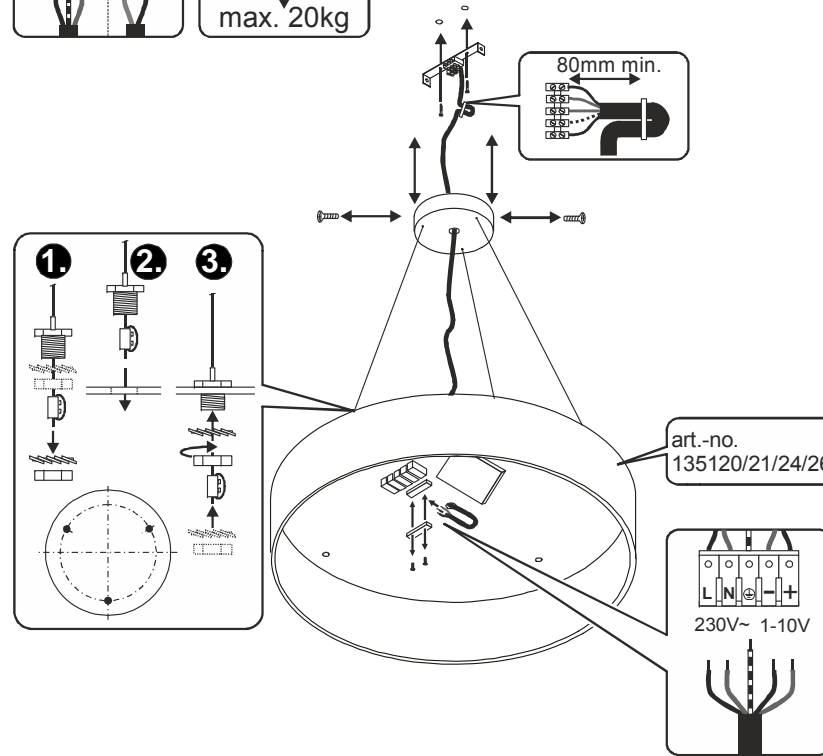

Импортер: ООО «Марбел» 190005, г. Санкт-Петербург, Митрофаньевское шоссе, 2 корп. 2 Тел./факс +7 (812) 644-6789 www.marbel.ru

230V~

10A max.

Ø 13 x 3 cm 0,4 kg

art.-no. 135250/51/54/56 01.12.2016 © SLV GmbH, Daimlerstr. 21-23, 52531 Übach-Palenberg, Germany, Tel. +49 (0)2451 4833-0 Technische Änderungen vorbehalten. Technical Details are subject to change. Les détails techniques sont sujet à des changements. Nos reservamos el derecho a modificaciones técnicas. Modifiche tecniche riservate. Behoudens technische wijzigingen. Ret til tekniske ændringer forbeholdes. Zmiany techniczne zastrzeżone. Сохраняется право на внесение технических изменений. Tekniska ändringar kan förekomma. Teknik değışiklik уарма hakkı saklıdır.