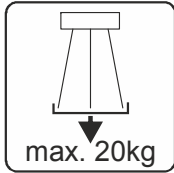

230V~

10A max.

Ø 13 x 3 cm 0,4 kg

art.-no. 135250/51/54/56 01.12.2016 © SLV GmbH, Daimlerstr. 21-23, 52531 Übach-Palenberg, Germany, Tel. +49 (0)2451 4833-0 Technische Änderungen vorbehalten. Technical Details are subject to change. Les détails techniques sont sujet à des changements. Nos reservamos el derecho a modificaciones técnicas. Modifiche tecniche riservate. Behoudens technische wijzigingen. Ret til tekniske ændringer forbeholdes. Zmiany techniczne zastrzeżone. Сохраняется право на внесение технических изменений. Tekniska ändringar kan förekomma. Teknik değışiklik уарма hakkı saklıdır.