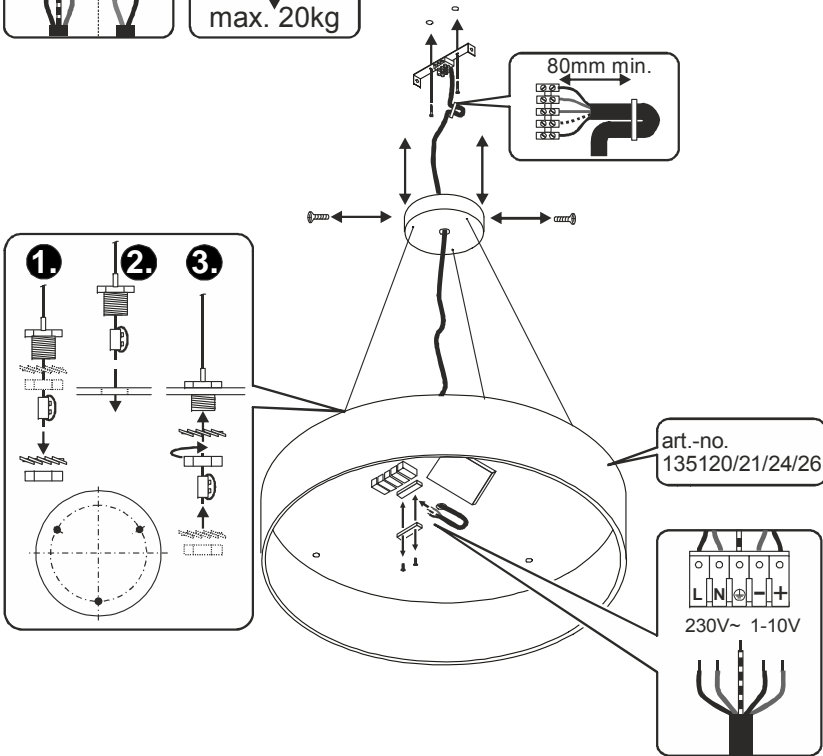

230V~

10A max.

Ø 13 x 3 cm 0,4 kg

art.-no. 135250/51/54/56 01.12.2016 © SLV GmbH, Daimlerstr. 21-23, 52531 Übach-Palenberg, Germany, Tel. +49 (0)2451 4833-0 Technische Änderungen vorbehalten. Technical Details are subject to change. Les détails techniques sont sujet à des changements. Nos reservamos el derecho a modificaciones técnicas. Modifiche tecniche riservate. Behoudens technische wijzigingen. Ret til tekniske ændringer forbeholdes. Zmiany techniczne zastrzeżone. Сохраняется право на внесение технических изменений. Tekniska ändringar kan förekomma. Teknik değışiklik уарма hakkı saklıdır.

Импортер: ООО «Марбел» 190005, г. Санкт-Петербург, Митрофаньевское шоссе, 2 корп. 2 Тел./факс +7 (812) 644-6789 www.marbel.ru

230V~

10A max.

Ø 13 x 3 cm 0,4 kg

art.-no. 135250/51/54/56 01.12.2016 © SLV GmbH, Daimlerstr. 21-23, 52531 Übach-Palenberg, Germany, Tel. +49 (0)2451 4833-0 Technische Änderungen vorbehalten. Technical Details are subject to change. Les détails techniques sont sujet à des changements. Nos reservamos el derecho a modificaciones técnicas. Modifiche tecniche riservate. Behoudens technische wijzigingen. Ret til tekniske ændringer forbeholdes. Zmiany techniczne zastrzeżone. Сохраняется право на внесение технических изменений. Tekniska ändringar kan förekomma. Teknik değışiklik уарма hakkı saklıdır.