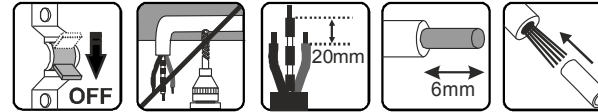

Импортер: ООО «Марбел» 190005, г. Санкт-Петербург, Митрофаньевское шоссе, 2 корп. 2 Тел./факс +7 (812) 644-6789 www.marbel.ru

230V~

10A max.

Ø 13 x 3 cm 0,4 kg

art.-no. 135250/51/54/56 01.12.2016 © SLV GmbH, Daimlerstr. 21-23, 52531 Übach-Palenberg, Germany, Tel. +49 (0)2451 4833-0 Technische Änderungen vorbehalten. Technical Details are subject to change. Les détails techniques sont sujet à des changements. Nos reservamos el derecho a modificaciones técnicas. Modifiche tecniche riservate. Behoudens technische wijzigingen. Ret til tekniske ændringer forbeholdes. Zmiany techniczne zastrzeżone. Сохраняется право на внесение технических изменений. Tekniska ändringar kan förekomma. Teknik değışiklik уарма hakkı saklıdır.