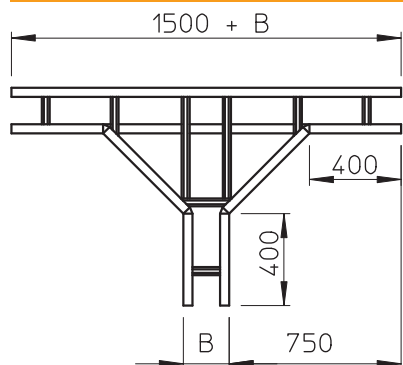

## T veida atzarojums 200

Art.-Nr. 6233678

Horizontāla T-veida detaļa visām gara laiduma kabeļu trespēm ar malas augstumu 200 mm.

<b>St</b>	Tērauds
<b>FT</b>	karsti cinkots

Produkta papildus teksta norādījumi

### Pamatdati

Art.-Nr.	6233678
Tips	WLT 2060 FT
Apzīmējums 1	T-elements
Apzīmējums 2	priekš kabeļu trespes 200
Dimensija	200x600
Materiāls	Tērauds
Materiāla saīsinājums	St
Virsmas	karsti cinkots
Virsmas atbilstoši DIN	DIN EN ISO 1461
Virsmas saīsinājums	FT
Mazākā VK vienība (VG)	1,00 gab.
Svars	4.308,00 kg/100 gab.

### Tehniskie dati

Platums	600,00 mm
Malas augstums	200,00 mm
Izmērs B	600,00 mm
Izmērs R	500,00 mm
Spraišļu izpildījums	Necaurumots profils
Sānu malas konstrukcija	plakans profils
Piemērots funkciju nodrošināšanai	<input type="checkbox"/>
Metāla biezums	2,50 mm
Nerūsējošs tērauds, kodināts	<input type="checkbox"/>
Gara laiduma izpildījums	<input checked="" type="checkbox"/>