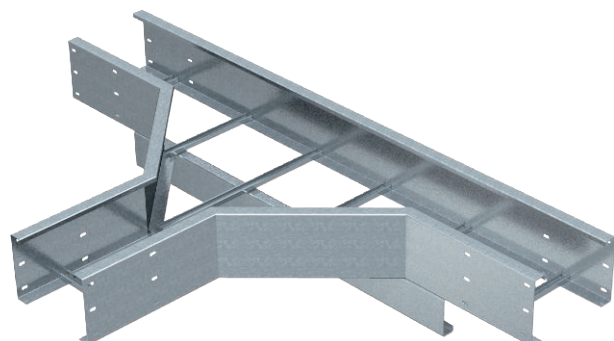

## T veida atzarojums 200

Art.-Nr. 6233678

Horizontāla T-veida detaļa visām gara laiduma kabeļu trespēm ar malas augstumu 200 mm.

<b>St</b>	Tērauds
<b>FT</b>	karsti cinkots

Produkta papildus teksta norādījumi

Papildu stabilitātes nodrošināšanai fasondetalju pusē ir jāparedz papildu balstelementi.

### Pamatdati

Art.-Nr.	6233678
Tips	WLT 2060 FT
Apzīmējums 1	T-elements
Apzīmējums 2	priekš kabeļu trespes 200
Dimensija	200x600
Materiāls	Tērauds
Materiāla saīsinājums	St
Virsmas	karsti cinkots
Virsmas atbilstoši DIN	DIN EN ISO 1461
Virsmas saīsinājums	FT
Mazākā VK vienība (VG)	1,00 gab.
Svars	4.308,00 kg/100 gab.

### Tehniskie dati

Platums	600,00 mm
Malas augstums	200,00 mm
Izmērs B	600,00 mm
Izmērs R	500,00 mm
Spraišļu izpildījums	Necaurumots profils
Sānu malas konstrukcija	plakans profils
Piemērots funkciju nodrošināšanai	<input type="checkbox"/>
Metāla biezums	2,50 mm
Nerūsējošs tērauds, kodināts	<input type="checkbox"/>
Gara laiduma izpildījums	<input checked="" type="checkbox"/>