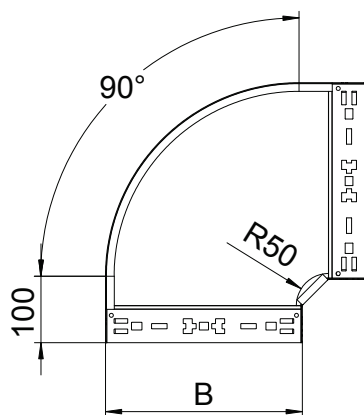

Tehnisko datu lapa

90° līkums Magic 35

Art.-Nr. 6041010

OBO
BETTERMANN

90° līkums ar ātrās savienošanas sistēmu. Visiem kabelu kanālu tipiem ar malas augstumu 35 mm.

St	Tērauds
FS	cinkots

Pamatdati

Art.-Nr.	6041010
Tips	RBM 90 310 FS
Apzīmējums 1	90° pagrieziens
Apzīmējums 2	ar Magic savienojumu
Dimensija	35x100
Materiāls	Tērauds
Materiāla saīsinājums	St
Virsmas	cinkots
Virsmas atbilstoši DIN	DIN EN 10346
Virsmas saīsinājums	FS
Mazākā VK vienība (VG)	1,00 gab.
Svars	53,70 kg/100 gab.

Tehniskie dati

Platums	100,00 mm
Malas augstums	35,00 mm
Izmērs B	100,00 mm
Izmērs R	150,00 mm
Līkums (leņķis)	90°
Savienotāja izpildījums	iebūvēts savienotājs
Loksnes biezums	1,25 mm
Izmēri	35x100 mm
Piemērots funkciju nodrošināšanai	<input type="checkbox"/>
Grīdā izveidoti caurumi montāzas vajadzībām	<input type="checkbox"/>
NATO perforācijas šablons	<input type="checkbox"/>
Virziena maiņa	horizontāls
Nerūsējošs tērauds, kodināts	<input type="checkbox"/>
Sānu caurumi	<input type="checkbox"/>
Gara laiduma izpildījums	<input type="checkbox"/>