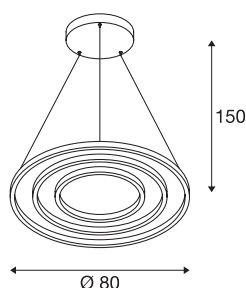

## TECHNISCHE SPECIFICATIES

Art.nr.:	1002914
Primaire nominale spanning	220-240V ~50/60Hz mA/V
Secundaire stroom / secundaire spanning	1700mA
Pendellengte	300 cm
Hoogte	3 cm
Diameter	80 cm
Nettogewicht	4.635 kg
Brutogewicht	7.181 kg
IP-code	IP 20
Veiligheidsklasse	I
Montage	Opbouw
Montagebeschrijving	Plafond
Dimbaar	Ja
Dimtechniek	DALI
Wattage	64 W
Lumen	4200 lm
Lichtkleurtemperatuur	3000/4000 Kelvin
Kleur	wit
CRI	90
LXXBXX gegevens	L70B50
Levensduur	30000 h
minimale omgevingstemperatuur	-25 °C