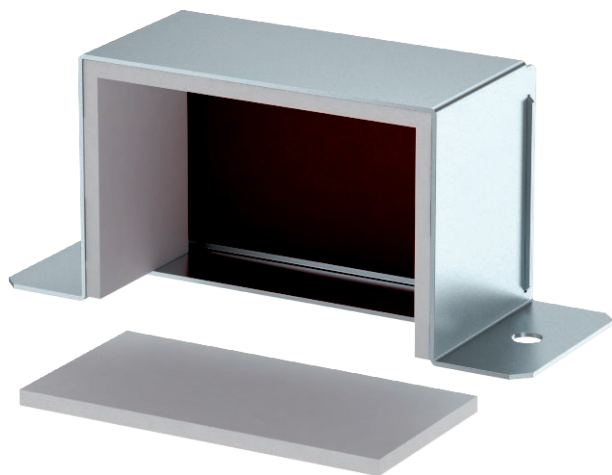

Tehnisko datu lapa

Gala elements 0711

Art.-Nr. 7216360

St	Tērauds
FS	cinkots

BSKM 0711 dūmu necaurlaidīgai gala noslēgšanai tiešajā sienas un griestu montāžā, apvienojumā ar BSKM AD 0711 aptveres leņķi arī piekārtajā montāžā. Komplektā ir ielīmētas blīves šuvju noblīvēšanai, nepievienota blīve kombinācijai ar aptveres leņķi, kā arī skrūve potenciāla izlīdzināšanai.

Pamatdati

Art.-Nr.	7216360
Tips	BSKM-VK 0711 FS
Apzīmējums 1	Gala aizsēgs
Dimensija	70x110
Materiāls	Tērauds
Materiāla saīsinājums	St
Virsmas	cinkots
Virsmas atbilstoši DIN	DIN EN 10346
Virsmas saīsinājums	FS
Mazākā VK vienība (VG)	1,00 gab.
Svars	51,30 kg/100 gab.

Tehnisko datu lapa

Gala elements 0711

Art.-Nr. 7216360

Tehniskie dati

Izmērs A	174,00 mm
Izmērs B	110,00 mm
Izmērs d	144,00 mm
Izmērs H	70,00 mm
Izmērs T	75,00 mm
Saskarē ar liesmu nonākošo sānu skaits	2
Izpildījums	pa kreisi/pa labi
Ugunsizturības klase I - Montāžas kanāls	120,00
Apvalks	Tērauds
Izolācijas elementu materiāls	citi