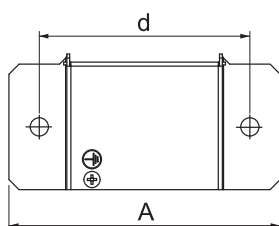

Pamatdati

Art.-Nr.	7216360
Tips	BSKM-VK 0711 FS
Apzīmējums 1	Gala aizsēgs
Dimensija	70x110
Materiāls	Tērauds
Materiāla saīsinājums	St
Virsmas	cinkots
Virsmas atbilstoši DIN	DIN EN 10346
Virsmas saīsinājums	FS
Mazākā VK vienība (VG)	1,00 gab.
Svars	51,30 kg/100 gab.

Tehnisko datu lapa

Gala elements 0711

Art.-Nr. 7216360

Tehniskie dati

Izmērs A	174,00 mm
Izmērs B	110,00 mm
Izmērs d	144,00 mm
Izmērs H	70,00 mm
Izmērs T	75,00 mm
Saskarē ar liesmu nonākošo sānu skaits	2
Izpildījums	pa kreisi/pa labi
Ugunsizturības klase I - Montāžas kanāls	120,00
Apvalks	Tērauds
Izolācijas elementu materiāls	citi