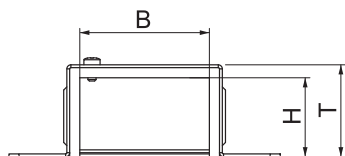

Pamatdati

Art.-Nr.	7216360
Tips	BSKM-VK 0711 FS
Apzīmējums 1	Gala aizsēgs
Dimensija	70x110
Materiāls	Tērauds
Materiāla saīsinājums	St
Virsmas	cinkots
Virsmas atbilstoši DIN	DIN EN 10346
Virsmas saīsinājums	FS
Mazākā VK vienība (VG)	1,00 gab.
Svars	51,30 kg/100 gab.

Tehnisko datu lapa

Gala elements 0711

Art.-Nr. 7216360

Tehniskie dati

Izmērs A	174,00 mm
Izmērs B	110,00 mm
Izmērs d	144,00 mm
Izmērs H	70,00 mm
Izmērs T	75,00 mm
Saskarē ar liesmu nonākošo sānu skaits	2
Izpildījums	pa kreisi/pa labi
Ugunsizturības klase I - Montāžas kanāls	120,00
Apvalks	Tērauds
Izolācijas elementu materiāls	citi