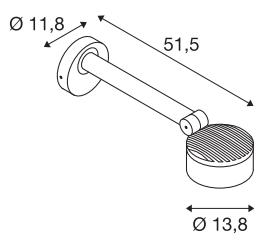

TECHNISCHE SPECIFICATIES

Art.nr.:	1002905
Primaire nominale spanning	220-240V ~50/60Hz mA/V
Secundaire stroom / secundaire spanning	350mA
Hoogte	51.5 cm
Diameter	13.8 cm
Nettogewicht	1.478 kg
Brutogewicht	1.924 kg
IP-code	IP 65
Veiligheidsklasse	I
Slagvastheidsklasse	IK02
Slagvastheid	0,2 Joule
Montage	Opbouw
Montagebeschrijving	Wand
Dimbaar	Ja
Dimtechniek	Fase-afsnijding
Aantal bij doorlussen	20
Wattage	14.5 W
Lumen	1000 lm
Lichtkleurtemperatuur	3000/4000 Kelvin
Stralingshoek	95 °
Kleur	antraciet
CRI	80

Lichtbron

916405	
--------	---

LXXBXX gegevens	L70B50
Levensduur	36000 h
Omgevingstemperatuur	25 °C
BIG WHITE pagina	665