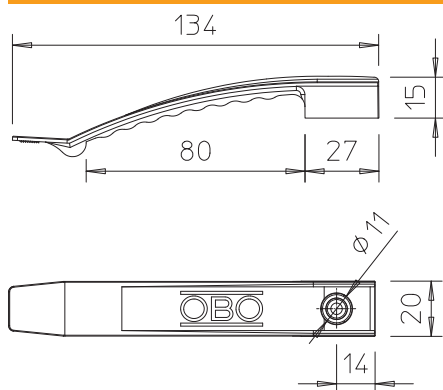

Tehnisko datu lapa

Kabeļu skava, 8 vadiem, pievienojama

Art.-Nr. 2205052

Konstrukcija ir piemērota piestiprināšanai ar pneimatisko naglotāju (piem., firmas SPIT ražojumu), piemēram, pielietošanai starpgriestu un starpsienu instalācijās.
Skavas augstums 9 mm, ar distances elementu 13 mm.
Stiprinājuma atvere 7 mm Ø.

PA Poliamīds

Produkta papildu apraksts 1 | 2032 maks. 8 vadiem NYM 3 x 1,5 mm²

Pamatdati

Art.-Nr.	2205052
Tips	2032 AS
Apzīmējums 1	Atsperklemme
Apzīmējums 2	savienojama
Dimensija	1x8 NYM3x1,5
Krāsa	gaiši pelēks
RAL numurs	7035
Materiāls	Poliamīds
Materiāla saīsinājums	PA
Mazākā VK vienība (VG)	50,00 gab.
Svars	1,30 kg/100 gab.

Tehniskie dati

Kabeļu daudzums NYM 3 x 1,5	8,00
Ugunsizturīga izpildījuma variants	<input type="checkbox"/>
Piemērots funkciju nodrošināšanai	<input type="checkbox"/>
Nesatur halogēnus	<input checked="" type="checkbox"/>
Ar dībeli	<input type="checkbox"/>