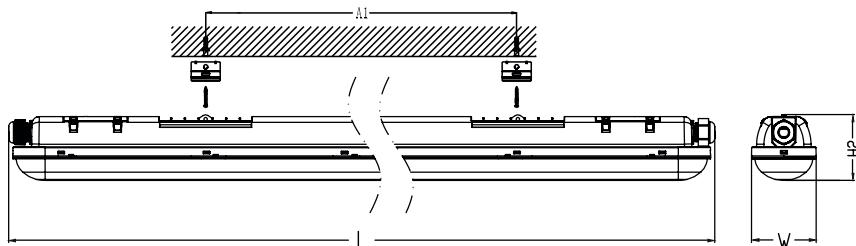

ECO CLASS DAMPPROOF

21W / 42W / 52W / 66W / 80W

MODEL	EAN	W	lm/W	LxWxH [mm]	IP	IK	⊖ (°C)	Vac Hz	
ECO CLASS DP 600 TH 21W 4000K IP65 GY	4058075463820	21	120	610 x 70,5 x 70,4	65	08	-20°...+40°	220-240 V · 50/60 Hz	0,6 kg
ECO CLASS DP 600 TH 21W 6500K IP65 GY	4058075463844	21	120	610 x 70,5 x 70,4	65	08	-20°...+40°	220-240 V · 50/60 Hz	0,6 kg
ECO CLASS DP 1200 TH 42W 4000K IP65 GY	4058075463868	42	120	1210 x 70,5 x 70,4	65	08	-20°...+40°	220-240 V · 50/60 Hz	1,3 kg
ECO CLASS DP 1200 TH 42W 6500K IP65 GY	4058075463882	42	120	1210 x 70,5 x 70,4	65	08	-20°...+40°	220-240 V · 50/60 Hz	1,3 kg
ECO CLASS DP 1500 TH 52W 4000K IP65 GY	4058075463905	52	120	1510 x 70,5 x 70,4	65	08	-20°...+40°	220-240 V · 50/60 Hz	1,5 kg
ECO CLASS DP 1500 TH 52W 6500K IP65 GY	4058075463929	52	120	1510 x 70,5 x 70,4	65	08	-20°...+40°	220-240 V · 50/60 Hz	1,5 kg
ECO CLASS DP HLO 1500 TH 66W 4000K IP65 GY	4058075464025	66	136	1510 x 70,5 x 70,4	65	08	-20°...+40°	220-240 V · 50/60 Hz	1,7 kg
ECO CLASS DP HLO 1500 TH 66W 6500K IP65 GY	4058075464049	66	136	1510 x 70,5 x 70,4	65	08	-20°...+40°	220-240 V · 50/60 Hz	1,7 kg
ECO CLASS DP HLO 1500 TH 80W 4000K IP65 GY	4058075464063	80	137	1510 x 70,5 x 70,4	65	08	-20°...+40°	220-240 V · 50/60 Hz	1,7 kg
ECO CLASS DP HLO 1500 TH 80W 6500K IP65 GY	4058075464087	80	137	1510 x 70,5 x 70,4	65	08	-20°...+40°	220-240 V · 50/60 Hz	1,7 kg

Model	L(mm)	W(mm)	A1(mm)	H2(mm)
ECO CLASS DP 600 TH 21W 4000K/6500K IP65 GY	610	70.5	230	70.4
ECO CLASS DP 1200 TH 42W 4000K/6500K IP65 GY	1210	70.5	780	70.4
ECO CLASS DP 1500 TH 52W 4000K/6500K IP65 GY	1510	70.5	1080	70.4
ECO CLASS DP HLO 1500 TH 66W 4000K/6500K IP65 GY	1510	70.5	1080	70.4
ECO CLASS DP HLO 1500 TH 80W 4000K/ 6500K IP65 GY	1510	70.5	1080	70.4