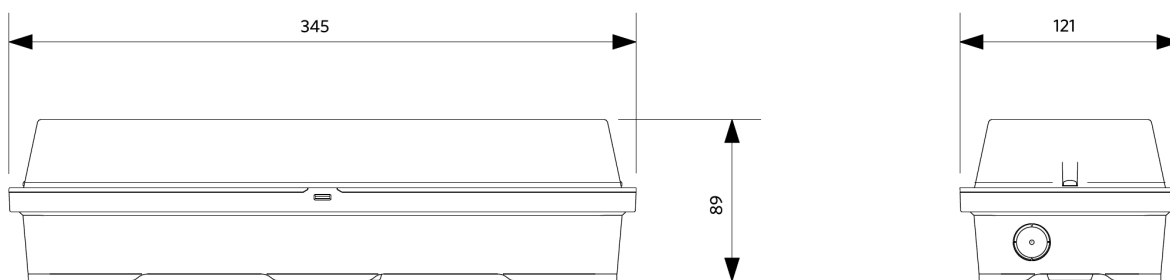

Toepassingscondities

Bedrijfstemperatuur	-30-+50°C
Gebruikstemperatuur	+25°C
Opslagtemperatuur	-30-+60°C

5 JAAR GARANTIE

ENERGY
OPPLE Lighting
549004004310

5 kWh/1000h

2019/2015

Maatschets (mm)

LEDPorch-E Re120