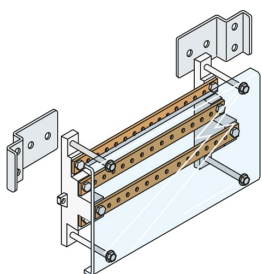

Produktdetails

AD1034

AD1034 Zubehör für Steuerungsbau IS2/AM2

Allgemeine Informationen

Typ	AD1034
Bestellnummer	1STQ008345A0000
EAN	8015646035141
Beschreibung	AD1034 Zubehör für Steuerungsbau IS2/AM2
Langbeschreibung	Vielseitiges Zubehör für Gehäuse aus Metall und Edelstahl im Sortiment enthalten. Spannungsprüfvorrichtungen, Modulplatten, LEDs zur Schrankbeleuchtung, Dokumentenhalterungen, Schließsysteme sowie ein umfangreiches Sortiment für das Temperaturmanagement, wie Heizungen, Lüfter, Klimaanlage und Temperaturregler [Lokale Bestellnummer: AD1034]

Technische Daten

Geeignet für	Automation and Control Enclosures (System pro E control) - IS2
Geeignet für Produktklasse	Steuerungs- und Automatisierungstafel (System pro E control)
Produkttyp	5S5S10S1090
Anmerkungen	ETIM

Umwelt

RoHS Status	nicht erforderlich
RoHS Information	1STE000077