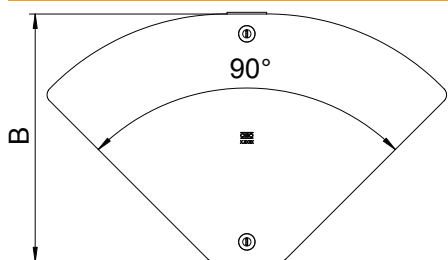

Tehnisko datu lapa

Vāks regulējamam līkumam Magic

Art.-Nr. 6040784

Vāks pielāgojamajiem līkumiem, regulējams leņķi no 0 līdz 90°, nostiprināšana ar griežamu sviru un pārklājot ar kabeļu renes vāku.

St	Tērauds
DD	nepārtraukti cinkots cinks/alumīnijs, Double Dip

Pamatdati

Art.-Nr.	6040784
Tips	DFBMV 200 DD
Apzīmējums 1	Vāks regul.pagriezīenam Magic
Apzīmējums 2	0 to 90°, priekš RBMV
Ražotājs	OBO
Dimensija	204x343
Materiāls	Tērauds
Materiāla saīsinājums	St
Virsmas	nepārtraukti cinkots cinks/alumīnijs, Double Dip
Virsmas atbilstoši DIN	DIN EN 10346
Virsmas saīsinājums	DD
Mazākā VK vienība (VG)	1,00 gab.
Svars	42,80 kg/100 gab.

Tehniskie dati

Platums	200,00 mm
Izmērs B	200,00 mm
Līkums (leņķis)	regulējams
Stiprinājuma veids	Slēdzene ar grozāmu aizbidni
Loksnes biezums	1,00 mm
Piemērots kabeļu renei	<input checked="" type="checkbox"/>
Piemērots režģveida renei	<input type="checkbox"/>
Piemērots kabeļu trepēm	<input type="checkbox"/>
Nerūsējošs tērauds, kodināts	<input type="checkbox"/>
Ar enģēm	<input type="checkbox"/>