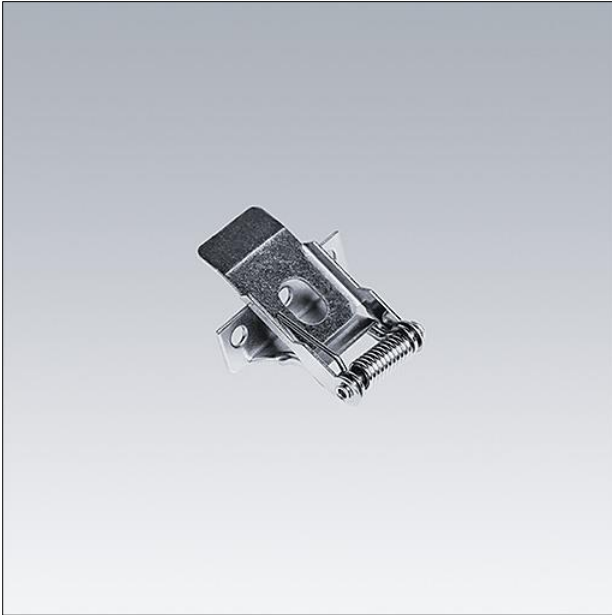

Einbaufedern für ANNA VARIOFLEX 2

Montagezubehör für den Einbau von ANNA VARIOFLEX 2 Leuchten mit den Abmessungen Q596, Q622, 12x3 in Decken mit Gipsöffnungen. 1 Satz (4 Stück). , Gewicht: 0,07 kg

TE_ANNAVF2_F_Spring.jpg