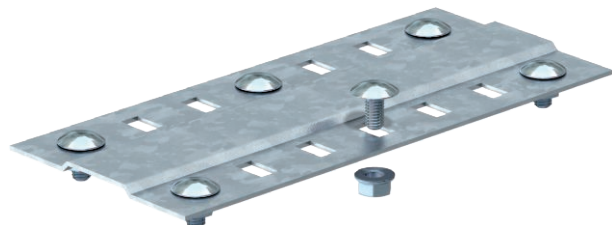

Tehnisko datu lapa

Salaiduma līste

Art.-Nr. 7070221

Plata salaidumvietu līste izmantošanai visās kabelu renēs un gara laiduma kabelu renēs.

St	Tērauds
FS	cinkots

Produkta papildus teksta norādījumi	Komplektā attiecīgie stiprinājuma materiāli.
Produkta apraksts Piegādes komplekts	Lai varētu nodrošināt funkciju nodrošināšanu, komplektā piegādāto apaļo plakangalvas skrūvju M6 skaits ir jāpapildina ar 4 skrūvēm, ja platums ir 100 mm, un ar 6 skrūvēm, ja platums ir 200 mm un 300 mm.

Pamatdati

Art.-Nr.	7070221
Tips	SSLB 400 FS
Apzīmējums 1	Salaiduma vietu līste
Apzīmējums 2	plakana, ar skrūvēm
Dimensija	B400mm
Materiāls	Tērauds
Materiāla saīsinājums	St
Virsmas	cinkots
Virsmas atbilstoši DIN	DIN EN 10346
Virsmas saīsinājums	FS
Mazākā VK vienība (VG)	20,00 gab.
Svars	38,20 kg/100 gab.

Tehniskie dati

Garums	400,00 mm
Platums	385,00 mm
Platums	16,00 in (collas)
Augstums	4,00 mm
Malas augstums	35,00 mm
Izmērs B	400,00 mm
Izpildījums	Salaiduma līste
Skrūvju skaits	4,00 stundas
Loksnes biezums	1,50 mm
Piemērots kabelu renei	<input checked="" type="checkbox"/>
Piemērots režģveida renei	<input type="checkbox"/>
Piemērots kabelu trepēm	<input type="checkbox"/>
Piemērots funkciju nodrošināšanai	<input checked="" type="checkbox"/>
Likumu savienotājs, horizontāls	<input type="checkbox"/>
Likumu savienotājs, vertikāls	<input type="checkbox"/>
Nerūsējošs tērauds, kodināts	<input type="checkbox"/>