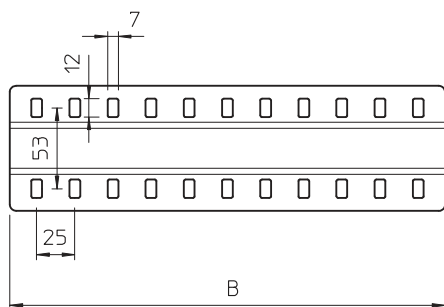

Tehnisko datu lapa

Salaiduma līste

Art.-Nr. 7070221

Plata salaidumvietu līste izmantošanai visās kabelu renēs un gara laiduma kabelu renēs.

St	Tērauds
FS	cinkots

Produkta papildus teksta norādījumi	Komplektā attiecīgie stiprinājuma materiāli.
Produkta apraksts Piegādes komplekts	Lai varētu nodrošināt funkciju nodrošināšanu, komplektā piegādāto apaļo plakangalvas skrūvju M6 skaits ir jāpapildina ar 4 skrūvēm, ja platums ir 100 mm, un ar 6 skrūvēm, ja platums ir 200 mm un 300 mm.

Pamatdati

Art.-Nr.	7070221
Tips	SSLB 400 FS
Apzīmējums 1	Salaiduma vietu līste
Apzīmējums 2	plakana, ar skrūvēm
Dimensija	B400mm
Materiāls	Tērauds
Materiāla saīsinājums	St
Virsmas	cinkots
Virsmas atbilstoši DIN	DIN EN 10346
Virsmas saīsinājums	FS
Mazākā VK vienība (VG)	20,00 gab.
Svars	38,20 kg/100 gab.

Tehniskie dati

Garums	400,00 mm
Platums	385,00 mm
Platums	16,00 in (collas)
Augstums	4,00 mm
Malas augstums	35,00 mm
Izmērs B	400,00 mm
Izpildījums	Salaiduma līste
Skrūvju skaits	4,00 stundas
Loksnes biezums	1,50 mm
Piemērots kabelu renei	<input checked="" type="checkbox"/>
Piemērots režģveida renei	<input type="checkbox"/>
Piemērots kabelu trepēm	<input type="checkbox"/>
Piemērots funkciju nodrošināšanai	<input checked="" type="checkbox"/>
Likumu savienotājs, horizontāls	<input type="checkbox"/>
Likumu savienotājs, vertikāls	<input type="checkbox"/>
Nerūsējošs tērauds, kodināts	<input type="checkbox"/>