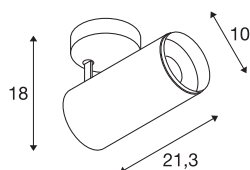

NUMINOS® SPOT DALI L

Indoor led plafondopbouwlamp zwart/zwart 4000 K 60°

NUMINOS® is het best mogelijke op elkaar afgestemd armatuursysteem van SLV, dat functie, design en techniek met elkaar in harmonie brengt. Met verschillende downlights en spots beleeft u duizend lichtontwerpmogelijkheden. Ook met de NUMINOS® SPOT DALI L led-plafondopbouwarmatuur voor binnen, die overtuigt door de beste afwerkings- en lichtkwaliteit. Met de spot kiest u voor puntverlichting of voor hoogwaardige verlichting van grote oppervlakken. De plafondinbouwarmatuur overtuigt met een stroomverbruik van 28 Watt, een lichtintensiteit van 2715 lumen, een kleurtemperatuur van 4000 Kelvin en een kleurweergave-index van 90. De eenvoudige montage is dan slechts nog een formaliteit. Wanneer kiest u voor de modulaire diversiteit van SLV?

TECHNISCHE SPECIFICATIES

Art.nr.:	1004596
Primaire nominale spanning	220-240V ~50/60Hz mA/V
Secundaire stroom / secundaire spanning	700mA
Lengte	21.3 cm
Hoogte	18 cm
Diameter	10 cm
Nettogewicht	1.15 kg
Brutogewicht	1.5 kg
Veiligheidsklasse	I
Montage	Opbouw
Montagebeschrijving	Plafond
Dimbaar	Ja
Dimtechniek	DALI
Wattage	28 W
Lumen	2715 lm
Lichtkleurtemperatuur	4000 Kelvin
Stralingshoek	60 °
Kleur	zwart
CRI	90
UGR ≤	22
LXXBXX gegevens	L80B50
Levensduur	50000 h