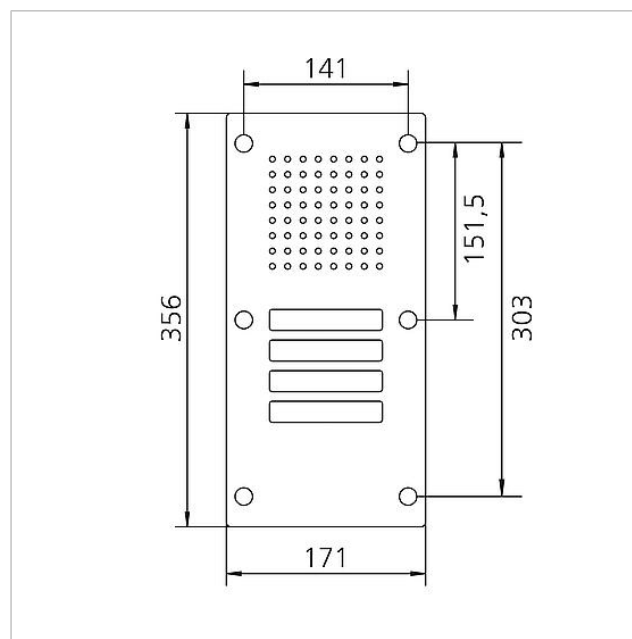

Siedle Classic
deurstation audio
CL 111-4 B-02

200042882

Pagina 2