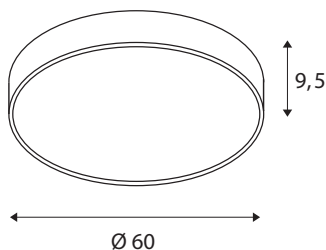

TECHNISCHE SPECIFICATIES

Art.nr.:	1001886
Primaire nominale spanning	220-240V ~50/60Hz mA/V
Secundaire stroom / secundaire spanning	1050mA
Hoogte	9.5 cm
Diameter	60 cm
Nettogewicht	5.098 kg
Brutogewicht	6.996 kg
IP-code	IP 20
Veiligheidsklasse	I
Montage	Opbouw
Montagebeschrijving	Plafond,Wand
Dimbaar	Ja
Dimtechniek	Fase-afsnijding
Wattage	40 W
Lumen	4720 / 5120 lm
Lichtkleurtemperatuur	3000/4000 Kelvin
Stralingshoek	105 °
Kleur	zwart
CRI	80
UGR ≤	25
LXXBXX gegevens	L70B50
Levensduur	25000 h