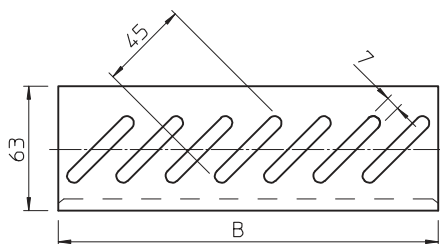

Tehnisko datu lapa

Pamatnes gala plāksne

Art.-Nr. 7083505

Pamatnes gala plāksne pamatnes pastiprināšanai kabeļu renes galos un kā kabeļu aizsargs.

St	Tērauds
FS	cinkots

Produkta papildus teksta norādījumi	Nostiprināšanas vajadzībām FRSB M6x12 tipa skrūves, lūdzu, pasūtiet atsevišķi.
Produkta apraksts Piegādes komplekts	Katrai pamatnes gala plāksnei atsevišķi jāpasūta FRS B M6 x 12 mm tipa apakšējās plakangalvas skrūves.

Pamatdati

Art.-Nr.	7083505
Tips	BEB 500 FS
Apzīmējums 1	Grīdas stiprinājums
Apzīmējums 2	sietveida renei
Dimensija	B500mm
Materiāls	Tērauds
Materiāla saīsinājums	St
Virsmas	cinkots
Virsmas atbilstošā DIN	DIN EN 10346
Virsmas saīsinājums	FS
Mazākā VK vienība (VG)	1,00 gab.
Svars	23,70 kg/100 gab.

Tehniskie dati

Platums	500,00 mm
Izmērs B	500,00 mm
Piemērots funkciju nodrošināšanai	<input checked="" type="checkbox"/>
Nerūsējošs tērauds, kodināts	<input type="checkbox"/>
Gara laiduma izpildījums	<input type="checkbox"/>