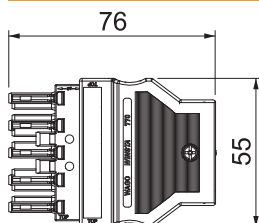

## Spaiļu bloks, 5 polu

Art.-Nr. 6108962

Ligzdas elements 5 polu, tips WINSTA® MIDI ar skavas savienojumu.

PA Poliamīds

Produkta papildu apraksts 1

Vienas dzīslas vai vairākdzīslu vadi pieslēdzami bez dzīslu čaulas. Nemontēts kabeļu nostiepes fiksators un sakomplektējams uz vietas. 250 V, 25 A.

Nominālais diametrs: 4 mm<sup>2</sup>  
Apvalka noņemšanas garums: 55 mm  
Izolācijas noņemšanas garums: 9 mm

### Pamatdati

Art.-Nr.	6108962
Tips	BT-WIN 5P W
Dimensija	76x55x17
Krāsa	balts
Materiāls	Poliamīds
Materiāla saīsinājums	PA
Mazākā VK vienība (VG)	1,00 gab.
Svars	2,89 kg/100 gab.

### Tehniskie dati

Garums	76,00 mm
Platums	55,00 mm
Augstums	17,00 mm
Fiksācijas veids	iebūvēts spraudsavienojumā
Izpildījums	Ligzda
montāžas variants	iebūvējama detaļa/spraudsavienojums
Nesatur halogēnus	<input checked="" type="checkbox"/>
Kontakta materiāls	CuSn
Kontaktu virsmas apstrāde	citi
Mehāniskā kodēšana	<input checked="" type="checkbox"/>
Nominālais spriegums	250,00 V
Nominālā strāva	25,00 A
Polu skaits	5,00
Pola marķējums	L, N, PE, 1, 2
Aizsardzības klase	IP20
Iespaušanas virziens	taisns