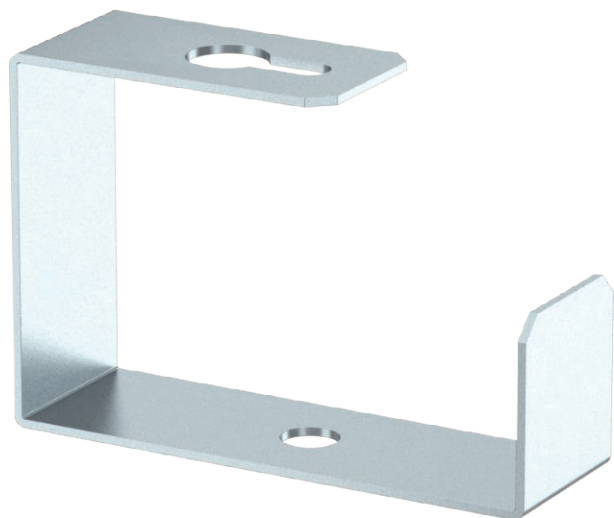

## Kabeļu aptvere griestu montāžai 0711

Art.-Nr. 7216372

Instalēšanas palīglīdzeklis BSKM 0711 griestu montāžā, lai neizkrit kabeļi

<b>St</b>	Tērauds
<b>FS</b>	cinkots

### Pamatdati

Art.-Nr.	7216372
Apzīmējums 1	Instalācijas klemme
Apzīmējums 2	griestu montāžai
Dimensija	70x110
Materiāls	Tērauds
Materiāla saīsinājums	St
Virsmas	cinkots
Virsmas atbilstošī DIN	DIN EN 10346
Virsmas saīsinājums	FS
Mazākā VK vienība (VG)	10,00 gab.
Svars	9,20 kg/100 gab.

# Tehnisko datu lapa

Kabeļu aptvere griestu montāžai 0711

Art.-Nr. 7216372

## Tehniskie dati

Izmērs A	54,00 mm
Izmērs T	54,00 mm