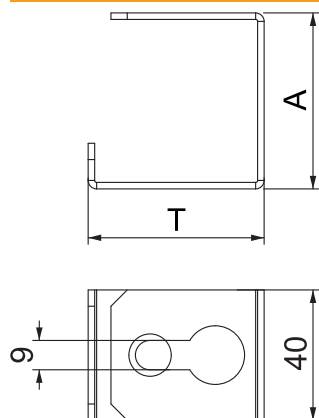

### Pamatdati

Art.-Nr.	7216372
Apzīmējums 1	Instalācijas klemme
Apzīmējums 2	griestu montāžai
Dimensija	70x110
Materiāls	Tērauds
Materiāla saīsinājums	St
Virsmas	cinkots
Virsmas atbilstošī DIN	DIN EN 10346
Virsmas saīsinājums	FS
Mazākā VK vienība (VG)	10,00 gab.
Svars	9,20 kg/100 gab.

## Tehniskie dati

Izmērs A	54,00 mm
Izmērs T	54,00 mm