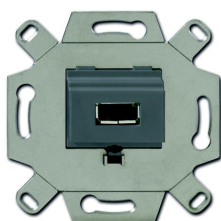

## 0261/13-500 USB-Anschlussdose mit Schraubklemmen und Zugentlastung USB 1-fach grau

### Allgemeine Informationen

|                  |  |
|------------------|--|
| Typ              | 0261/13-500  |
| Bestellnummer    | 2CKA000230A0420  |
| EAN              | 4011395167557  |
| Beschreibung     | 0261/13-500 USB-Anschlussdose mit Schraubklemmen und Zugentlastung USB 1-fach grau   |
| Langbeschreibung | Passend zu TAE-Zentralscheiben 2539-21x und 1766-xxx.Zum Anschluss mobiler Endgeräte, wie z.B. Computerzubehör (Drucker, Scanner, USB-Sticks etc.) oder Digitalkameras.USB-Buchsentyp: Typ A, USB 2.0 fähig.Zum Anschluss von 5-adrigen USB-Kabeln.Für Montage in Kabelkanälen, UP-Gerätedosen und Unterflurssystemen.Zur problemlosen Montage, unter Einhaltung der zulässigen Biegeradien, wird die Verwendung der Kaiser "Electronic-Dose", Art.-Nr. 1068-02 oder 9062-74 empfohlen.Ohne Zentralscheibe.Ohne Spreize. |

|                           |                                 |
|---------------------------|---------------------------------|
| Befestigungsart           | Befestigung mit Schrauben       |
| Kennzeichnung             | Ohne Hinweisschild              |
| Ausrichtung Steckdose     | gerade                          |
| Ausführung der Oberfläche | Matt                            |
| Werkstoff                 | Metall                          |
| RAL Nummer                | RAL 7005 - mausgrau             |
| Farbe                     | grau                            |
| Anwendungsbereich         | Datenkommunikation / Multimedia |