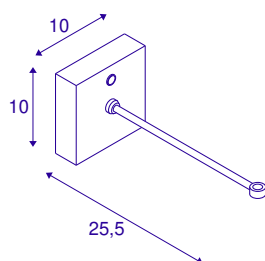

FITU CRANE BASE

wit

De moderne wandhouder FITU CRANE BASE dient als houder voor pendelarmaturen van de FITU-serie met een open kabeleinde. De houder is gemaakt van staal en is leverbaar in de kleuren zwart en wit. Daardoor hebt u talloze combinatiemogelijkheden.

TECHNISCHE SPECIFICATIES

Art.nr.:	1004683
Nominale spanning	220-240V ~50/60Hz V
Breedte	10 cm
Hoogte	10 cm
Diepte	25.5 cm
Nettogewicht	0.514 kg
Brutogewicht	0.77 kg
IP-code	IP 20
Veiligheidsklasse	I
Montage	Opbouw
Montagebeschrijving	Wand
Kleur	wit
BIG WHITE pagina	214