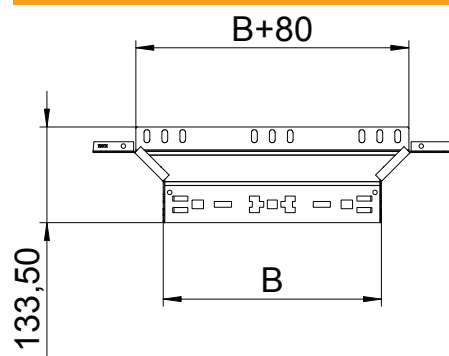

Tehnisko datu lapa

Montāžas/atzarojuma detaļa 60

Art.-Nr. 6041236

Piemontējams atzarojums ar ātrās savienošanas sistēmu. Visiem kabeļu kanālu tipiem ar malas augstumu 60 mm.

St	Tērauds
FS	cinkots

Pamatdati

Art.-Nr.	6041236
Tips	RAAM 630 FS
Apzīmējums 1	T-Izvads
Apzīmējums 2	ar Magic savienojumu
Dimensija	60x300
Materiāls	Tērauds
Materiāla saīsinājums	St
Virsmas	cinkots
Virsmas atbilstoši DIN	DIN EN 10346
Virsmas saīsinājums	FS
Mazākā VK vienība (VG)	1,00 gab.
Svars	62,90 kg/100 gab.

Tehniskie dati

Platums	300,00 mm
Malas augstums	60,00 mm
Izmērs B	300,00 mm
Atzarojuma platums	300,00 mm
Savienotāja izpildījums	iebūvēts savienotājs
Izmēri	60x300 mm
Loksnes biezums	1,25 mm
Piemērots funkciju nodrošināšanai	<input type="checkbox"/>
Pamatnes plāksnes materiāla biezums	1,25 mm
NATO perforācijas šablons	<input type="checkbox"/>
Nerūsējošs tērauds, kodināts	<input type="checkbox"/>
Gara laiduma izpildījums	<input type="checkbox"/>