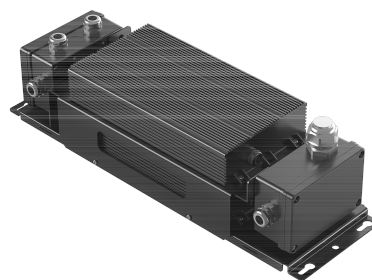

EAN/GTIN

6931783016534

Artikel

709098003000

Omschrijving

 Accessoire Schijnwerper Olympus - Driver -
 Binnenpaalmontage - 800 W - DALI

Driver set van 800W Olympus schijnwerper voor binnenpaal / kast montage methode.

Technische specificaties

Geschikt voor buitengebruik	Ja	Nom. spanning	100 240 Volt
Type dimming	DALI	Nom. (meet)frequentie	50 60 Hertz
Dimbaar 0-10 V	Nee	Uitgangsvermogen	800 800 Watt
Dimbaar 1-10 V	Nee	Opgenomen vermogen	800 Watt
Dimbaar DALI	Ja	Lengte	500 Millimeter
Dimbaar DSI	Nee	Breedte	159 Millimeter
Dimbaar DMX	Nee	Hoogte	139,5 Millimeter
Dimbaar met potentiometer (geïntegreerd)	Nee		
Dimbaar GPRS	Nee		
Dimbaar LineSwitch	Nee		
Dimming fabrikantspecifiek	Nee		
Dimbaar netspanningsmodulatie	Nee		
Dimbaar faseafsnijding	Nee		
Dimbaar faseaansnijding	Nee		
Dimming programmeerbaar	Nee		
Dimbaar RF	Nee		
Dimbaar Sine Wave Reduction	Nee		
Dimbaar Touch and Dim	Nee		
Dimbaar Zigbee	Nee		
Dimbaar met push-button	Nee		
Constance lichtstroom regeling	Nee		
Niet dimbaar	Nee		
Geschikt voor gelijkspanning (primaire zijde)	Ja		
Beschermingsgraad (IP)	IP66		
Beschermingsklasse	I		
Bediening via Bluetooth	Nee		
Compatible met Apple HomeKit	Nee		
Compatible met Google Assistant	Nee		
Compatible met Amazon Alexa	Nee		
Compatible met Casambi	Nee		
Met IFTTT ondersteuning	Nee		

Artikelinformatie

Artikelcode	Artikelomschrijving	EAN/GTIN	Netto gewicht	Bruto gewicht	Lengte binnenste doos	Breedte binnenste doos	Hoogte binnenste doos
709098003000	FloodOly-P Driver-Box-In-800W-DALI	6931783016534	9,00 kg	9,80 kg	580 mm	225 mm	190 mm