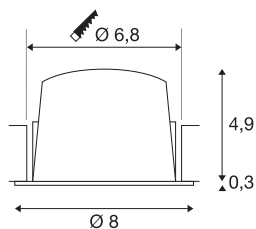

NUMINOS® DL S

Indoor led plafondinbouwarmatuur zwart/wit 3000K
40° incl. bladveren

Het NUMINOS verlichtingssysteem van SLV combineert techniek, design en functionaliteit als geen ander. Zo kunt u met verschillende downlights en spots duizend lichtontwerpmogelijkheden beleven. Daarbij hoort ook de NUMINOS® DL S, die als plafondinbouwarmatuur overtuigt door de beste afwerkings- en lichtkwaliteit. Zo creëert u een onopvallende, moderne en ruimtebesparende verlichting die gericht is op objecten of de ruimte. De plafondinbouwarmatuur overtuigt met een stroomverbruik van 8,6 Watt, een lichtintensiteit van 730 lumen, een kleurtemperatuur van 3000 Kelvin en een kleurweergave-index van 90. De montage voert u in een mum van tijd uit. Wanneer kiest u voor de modulaire diversiteit van SLV?

TECHNISCHE SPECIFICATIES

Art.nr.:	1003797
Aantal verschillende lichtopeningen	1
Secundaire stroom / secundaire spanning	250mA
Hoogte	5.2 cm
Diameter	8 cm
Inbouwdiameter	6.8 cm
Inbouwdiepte	5.5 cm
Nettogewicht	0.16 kg
Brutogewicht	0.2 kg
IP-code	IP 20 / IP 44
Veiligheidsklasse	III
Slagvastheidsklasse	IK02
Slagvastheid	0,2 Joule
Montage	Inbouw
Montagebeschrijving	Plafond
Wattage	8.6 W
Lumen	730 lm
Lichtkleurtemperatuur	3000 Kelvin
Stralingshoek	40 °
Kleur	zwart
CRI	90
UGR ≤	19

LXXBXX gegevens	L80B50
Levensduur	50000 h
minimale omgevingstemperatuur	-20 °C
maximale omgevingstemperatuur	40 °C
BIG WHITE pagina	31