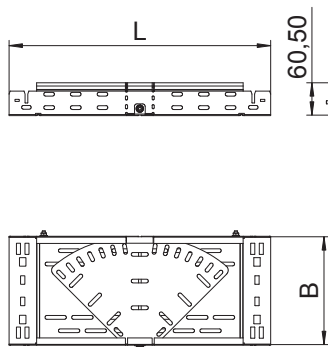

## Regulējams likums Magic 60

Art.-Nr. 6040526

OBO  
BETTERMANN

Likums, maināms 0°–90° ar ātrās savienošanas sistēmu. Visiem kabeļu kanālu tiptiem ar malas augstumu 60 mm.

**A2** Nerūsējošais tērauds 1.4301  
**2B** neizolēts, apstrādāts

### Pamatdati

Art.-Nr.	6040526
Tips	RBMV 630 A2
Apzīmējums 1	Regulējama pagrieziens
Apzīmējums 2	ar Magic savienojumu
Dimensija	60x300
Materiāls	Nerūsējošais tērauds, materiāls 1.4301
Materiāla saīsinājums	A2
Virsmas saīsinājums	neizolēts, apstrādāts
Virsmas saīsinājums	2B
Mazākā VK vienība (VG)	1,00 gab.
Svars	386,30 kg/100 gab.

### Tehniskie dati

Platums	300,00 mm
Malas augstums	60,00 mm
Izmērs B	300,00 mm
Izmērs L	640,00 mm
Likums (leņķis)	regulējams
Savienotāja izpildījums	iebūvēts savienotājs
Loksnes biezums	1,25 mm
Piemērots funkciju nodrošināšanai	<input type="checkbox"/>
Gridā izveidoti caurumi montāžas vajadzībām	<input checked="" type="checkbox"/>
NATO perforācijas šablons	<input type="checkbox"/>
Virziena maiņa	horizontāls
Nerūsējošs tērauds, kodināts	<input type="checkbox"/>
Sānu caurumi	<input checked="" type="checkbox"/>
Gara laiduma izpildījums	<input type="checkbox"/>