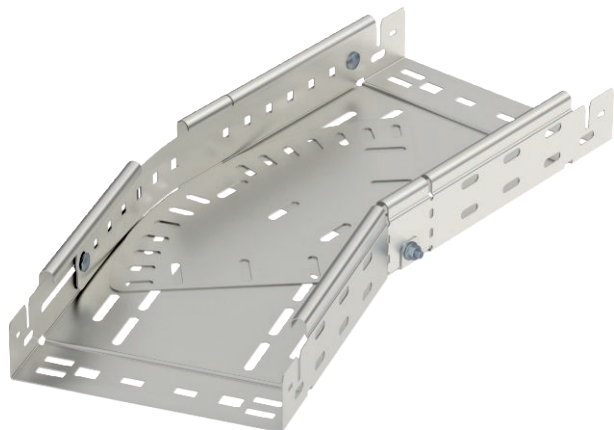

## Regulējams likums Magic 60

Art.-Nr. 6040526

OBO  
BETTERMANN

Likums, maināms 0°–90° ar ātrās savienošanas sistēmu. Visiem kabeļu kanālu tiptiem ar malas augstumu 60 mm.

**A2** Nerūsējošais tērauds 1.4301  
**2B** neizolēts, apstrādāts

### Pamatdati

Art.-Nr.	6040526
Tips	RBMV 630 A2
Apzīmējums 1	Regulējama pagrieziens
Apzīmējums 2	ar Magic savienojumu
Dimensija	60x300
Materiāls	Nerūsējošais tērauds, materiāls 1.4301
Materiāla saīsinājums	A2
Virsmas saīsinājums	neizolēts, apstrādāts
Virsmas saīsinājums	2B
Mazākā VK vienība (VG)	1,00 gab.
Svars	386,30 kg/100 gab.

### Tehniskie dati

Platums	300,00 mm
Malas augstums	60,00 mm
Izmērs B	300,00 mm
Izmērs L	640,00 mm
Likums (leņķis)	regulējams
Savienotāja izpildījums	iebūvēts savienotājs
Loksnes biezums	1,25 mm
Piemērots funkciju nodrošināšanai	<input type="checkbox"/>
Gridā izveidoti caurumi montāžas vajadzībām	<input checked="" type="checkbox"/>
NATO perforācijas šablons	<input type="checkbox"/>
Virziena maiņa	horizontāls
Nerūsējošs tērauds, kodināts	<input type="checkbox"/>
Sānu caurumi	<input checked="" type="checkbox"/>
Gara laiduma izpildījums	<input type="checkbox"/>