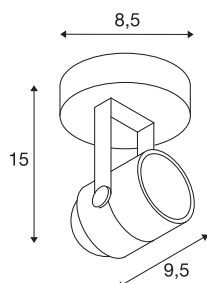

SPOT 79

wand- en plafondarmatuur, QPAR51, rond, zwart, 230 V, max. 50 W

De puristische hoogspanningsspot SPOT 79 is van aluminium en voor het gebruik met halogeenlichtbronnen met GU10-fitting ontworpen. Verkrijgbaar in de behuizingskleuren zwart, wit en zilvergrijs is SPOT 79 al klaar voor directe aansluiting op 230 V netspanning.

TECHNISCHE SPECIFICATIES

Art.nr.:	132020
Fitting	GU10
Lichtbronnen	QPAR51
Aantal fittingen	1
Inclusief lampen	Geen
Primaire nominale spanning	220-240V ~50/60Hz mA/V
Kantelbereik	180 °
Horizontaal draaibereik	350 °
Lengte	9.5 cm
Hoogte	14 cm
Diameter	8.5 cm
Nettogewicht	0.294 kg
Brutogewicht	0.343 kg
IP-code	IP 20
Veiligheidsklasse	I
Montage	Opbouw
Montagebeschrijving	Plafond,Wand
Wattage	50 W
Kleur	zwart
BIG WHITE pagina	308