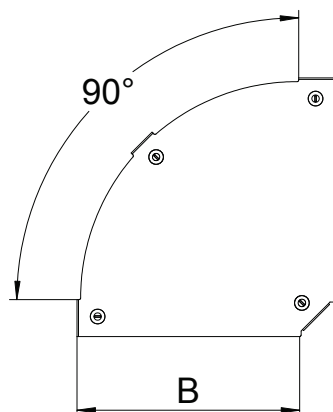

Tehnisko datu lapa

Vāks 90° likumam Magic

Art.-Nr. 7138506

OBO
BETTERMANN

Vāks 90° likumam ar iemontētiem pagriežamiem aizslēgiem.

St	Tērauds
FS	cinkots

Produkta papildus teksta norādījumi

Fasondetaļu vāku var izmantot uz jebkura augstuma malām.

Pamatdati

Art.-Nr.	7138506
Tips	DFBM 90 300 FS
Apzīmējums 1	90° pagrieziens vāks
Apzīmējums 2	pagriezienam RBM 90 300
Ražotājs	OBO
Dimensija	B=300mm
Materiāls	Tērauds
Materiāla saīsinājums	St
Virsmas	cinkots
Virsmas atbilstošā DIN	DIN EN 10346
Virsmas saīsinājums	FS
Mazākā VK vienība (VG)	1,00 gab.
Svars	81,60 kg/100 gab.

Tehniskie dati

Platums	300,00 mm
Izmērs B	300,00 mm
Likums (leņķis)	90°
Stiprinājuma veids	Slēdzene ar grozāmu aizbīdni
Loksnes biezums	1,25 mm
Piemērots kabeļu renei	<input checked="" type="checkbox"/>
Piemērots režģveida renei	<input type="checkbox"/>
Piemērots kabeļu trepēm	<input checked="" type="checkbox"/>
Piemērots funkciju nodrošināšanai	<input type="checkbox"/>
Virziena maiņa	horizontāls
Nerūsējošs tērauds, kodināts	<input type="checkbox"/>
Ar enģēm	<input type="checkbox"/>