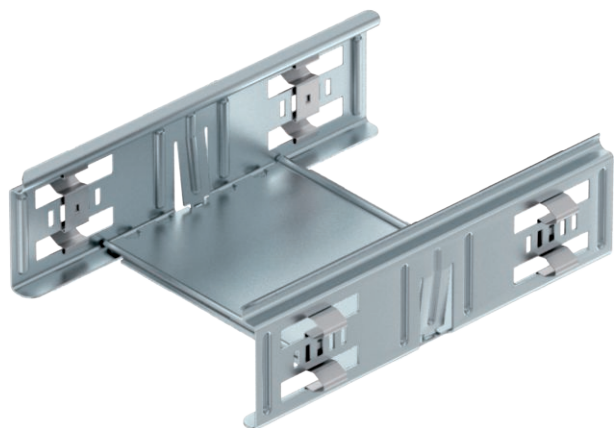

Tehnisko datu lapa

Gareno savienotāju komplekts Magic 60

Art.-Nr. 6068916

Kabeļu reņu savienotāji ar ātro stiprinājumu, lai bez skrūvēm pievienotu caurumotās kabeļu renes ar malas augstumu 60 mm.

St	Tērauds
FS	cinkots

Produkta papildus teksta norādījumi | Optimizētā konstrukcija ļauj savienotāju izmantot gan liekuma rādiusa izveidošanai, gan arī kā garuma kompensācijas elementu, ja pastāv lielas temperatūras svārstības.

Pamatdati

Art.-Nr.	6068916
Tips	KTSMV 615 FS
Apzīmējums 1	Taisno savienojumu komplekts
Apzīmējums 2	kabeļu renei Magic
Dimensija	60x150x200
Materiāls	Tērauds
Materiāla saīsinājums	St
Virsmas	cinkots
Virsmas atbilstošī DIN	DIN EN 10346
Virsmas saīsinājums	FS
Mazākā VK vienība (VG)	1,00 gab.
Svars	34,90 kg/100 gab.

Tehnisko datu lapa

Gareno savienotāju komplekts Magic 60

Art.-Nr. 6068916

Tehniskie dati

Garums	200,00 mm
Platums	150,00 mm
Platums	6,00 in (collas)
Malas augstums	60,00 mm
Malas augstums:	2,00 in (collas)
Izmērs B	150,00 mm
Izmēri	60x150 mm
Izpildījums	Garens savienotājs
Loksnes biezums	1,00 mm
Piemērots kabeļu renei	<input checked="" type="checkbox"/>
Piemērots režģveida renei	<input type="checkbox"/>
Piemērots kabeļu trepēm	<input type="checkbox"/>
Piemērots funkciju nodrošināšanai	<input type="checkbox"/>
Likumu savienotājs, horizontāls	<input type="checkbox"/>
Likumu savienotājs, vertikāls	<input type="checkbox"/>
Nerūsējošs tērauds, kodināts	<input type="checkbox"/>
Savienojuma veids	savienotājs bez skrūvēm