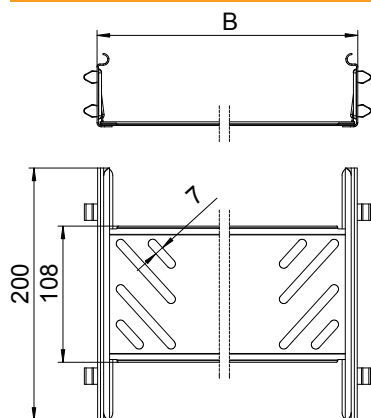

Produkta papildus teksta norādījumi | Optimizētā konstrukcija ļauj savienotāju izmantot gan liekuma rādiusa izveidošanai, gan arī kā garuma kompensācijas elementu, ja pastāv lielas temperatūras svārstības.

Pamatdati

Art.-Nr.	6068916
Tips	KTSMV 615 FS
Apzīmējums 1	Taisno savienojumu komplekts
Apzīmējums 2	kabeļu renei Magic
Dimensija	60x150x200
Materiāls	Tērauds
Materiāla saīsinājums	St
Virsmas	cinkots
Virsmas atbilstošī DIN	DIN EN 10346
Virsmas saīsinājums	FS
Mazākā VK vienība (VG)	1,00 gab.
Svars	34,90 kg/100 gab.

Tehnisko datu lapa

Gareno savienotāju komplekts Magic 60

Art.-Nr. 6068916

Tehniskie dati

Garums	200,00 mm
Platums	150,00 mm
Platums	6,00 in (collas)
Malas augstums	60,00 mm
Malas augstums:	2,00 in (collas)
Izmērs B	150,00 mm
Izmēri	60x150 mm
Izpildījums	Garens savienotājs
Loksnes biezums	1,00 mm
Piemērots kabeļu renei	<input checked="" type="checkbox"/>
Piemērots režģveida renei	<input type="checkbox"/>
Piemērots kabeļu trepēm	<input type="checkbox"/>
Piemērots funkciju nodrošināšanai	<input type="checkbox"/>
Likumu savienotājs, horizontāls	<input type="checkbox"/>
Likumu savienotājs, vertikāls	<input type="checkbox"/>
Nerūsējošs tērauds, kodināts	<input type="checkbox"/>
Savienojuma veids	savienotājs bez skrūvēm