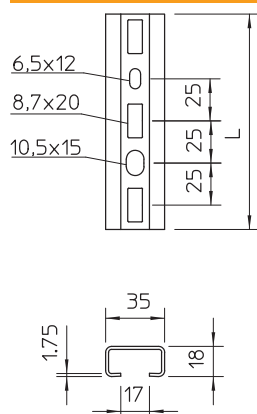

Tehnisko datu lapa

Profila sliede CM3518, sprauga 17 mm, perforēta

Preces Nr. 1104599

Vidēja C profila sliede kabelu instalācijai, kopā ar rindas apskavām vai piekarapskavām ar āmurgalvas kāju. Var izmantot arī kā piekares konstrukciju kabelu nesošajām sistēmām.

St	Tērauds
FT	karsti cinkots

Pamatdati

Art.-Nr.	1104599
Tips	CMS3518P2000FT
Izmērs	2000x35x18
Materiāls	Tērauds
Materiāla saīsinājums	St
Virsmā	karsti cinkots
Virsmā atbilstoši DIN	DIN EN ISO 1461
Virsmas saīsinājums	FT
Mazākā VK vienība (VG)	20 m
Svars	102,90 kg/100 m

Tehniskie dati

Garums	2.000,00 mm
Platums	35,00 mm
Augstums	18,00 mm
Izmērs L	2.000,00 mm
Atdalāms	<input type="checkbox"/>
Izmēri P x A	35 x 18 mm
Izpildījums	Vienkāršs profils
Perforējuma veids	Perforēta aizmugure
Piemērots funkciju nodrošināšanai	<input type="checkbox"/>
Materiāla biezums	1,75 mm
Ar perforāciju	<input checked="" type="checkbox"/>
Ar zobiem	<input type="checkbox"/>
Profila forma	C veida profils
Spraugu platums	17,00 mm
Statiskā vērtība A	0,88 cm ²
Statiskā vērtība Iy	0,41 cm
Statiskā vērtība Iz	1,81 cm
Statiskā vērtība Wy	0,41 cm ³
Statiskā vērtība Wz	1,03 cm ³