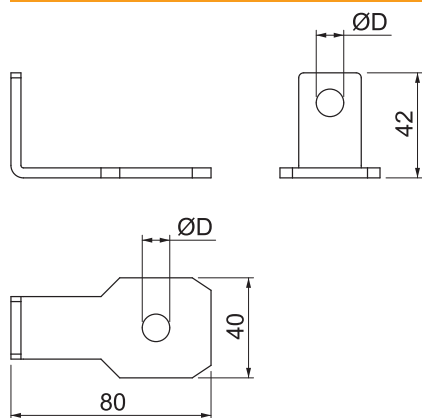

### Pamatdati

Art.-Nr.	5240394
Tips	AB EX ISG SW M24
Dimensija	85x45x40
Materiāls	Tērauds
Materiāla saīsinājums	St
Virsmas	karsti cinkots
Virsmas atbilstoši DIN	DIN EN ISO 1461
Virsmas saīsinājums	FT
Mazākā VK vienība (VG)	2,00 gab.
Svars	9,70 kg/100 gab.

# Tehnisko datu lapa

Pieslēguma uzliktnis AB EX ISG, lenķveida

Art.-Nr. 5240394

## Tehniskie dati

Izpildījums  
Urbuma diametrs

M24 skrūvei  
26,00 mm