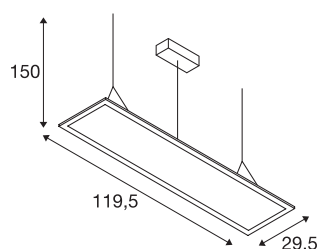

## TECHNISCHE SPECIFICATIES

Art.nr.:	1003050
Primaire nominale spanning	100-277V ~50/60Hz mA/V
Secundaire stroom / secundaire spanning	1000mA
Lengte	119.5 cm
Pendellengte	170 cm
Breedte	29.5 cm
Hoogte	1.3 cm
Nettogewicht	5.083 kg
Brutogewicht	6.151 kg
IP-code	IP 20
Veiligheidsklasse	I
Montage	Opbouw
Montagebeschrijving	Plafond
Dimbaar	Ja
Dimtechniek	DALI
Wattage	43 W
Lumen	3750 lm
Lichtkleurtemperatuur	3000 Kelvin
Stralingshoek	90 °
Kleur	grijs
CRI	80
UGR ≤	19