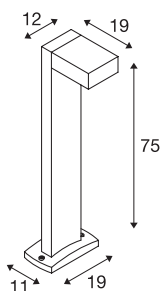

## QUADRASYL 75

staand armatuur voor buiten, spaarlamp GX53, IP44, rechthoekig, zilvergrijs, L/B/H 19/22,5/75 cm, max. 11 W

Vierkant staand armatuur QUADRASYL 75 vervaardigd uit gelakt aluminium. Door de beschermingsgraad IP44 geschikt voor buiten. Het in twee kleurversies beschikbare armatuur kan worden aangesloten op 230 V netspanning. Optioneel is een verbindingsbox voor een veilige elektrische aansluiting in de lampschacht verkrijgbaar. Voor eenvoudige montage is in de leveringsinhoud een betonanker set inbegrepen. De serie QUADRASYL bevat ook wandarmaturen en is daardoor universeel inzetbaar.

## TECHNISCHE SPECIFICATIES

Art.nr.:	232294
Fitting	GX53
Lichtbronnen	TCR-TSE
Aantal fittingen	1
Inclusief lampen	Geen
Primaire nominale spanning	220-240V ~50/60Hz mA/V
Breedte	19 cm
Hoogte	75 cm
Diepte	19 cm
Nettogewicht	3.176 kg
Brutogewicht	3.784 kg
IP-code	IP 44
Veiligheidsklasse	I
Montage	Opbouw
Montagebeschrijving	Vloer
Wattage	11 W
Kleur	grijs
BIG WHITE pagina	577