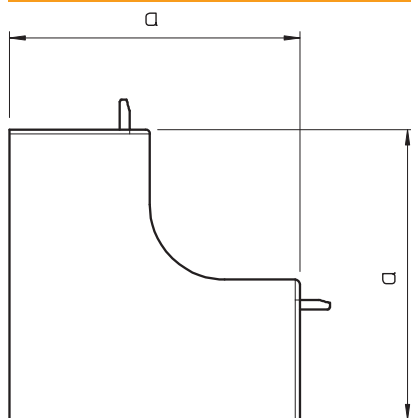

Tehnisko datu lapa

Iekšējā stūra vāks

Art.-Nr. 6158269

Iekšējais stūris WDK kanālu virziena maiņai.

PVC Polivinilhlorīds

Produkta papildu apraksts 1 | Fasondetājas visbiežāk ir izgatavotas kā pārsega fasondetājas.

Pamatdati

Art.-Nr.	6158269
Tips	WDK HI25040GR
Apzīmējums 1	Iekšēja stūra vāks
Dimensija	25x40mm
Krāsa	akmens pelēks
RAL numurs	7030
Materiāls	Polivinilhlorīds
Materiāla saīsinājums	PVC
Mazākā VK vienība (VG)	4,00 gab.
Svars	1,49 kg/100 gab.

Tehnisko datu lapa

lekšējā stūra vāks

Art.-Nr. 6158269

OBO
BETTERMANN

Tehniskie dati

Garums	50,00 mm
Platums	40,00 mm
Augstums	25,00 mm
Izmērs H	40,00 mm
Attālums a	50,00 mm
Izpildījums	Apvalka detaļa
Stiprinājuma veids	uzstiprināms
sarkans; RAL 3000	25 x 40
Piemērots funkciju nodrošināšanai	<input type="checkbox"/>
Nesatur halogēnus	<input type="checkbox"/>
kanāla dziļums	25,00 mm
Aizsargplēve dzeltens; RAL 1021	<input checked="" type="checkbox"/>
Leņķa diapazons	90,00 - 90,00 °