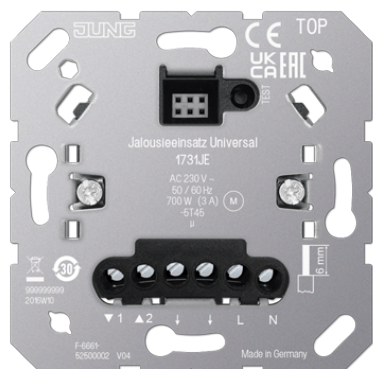

Productdatablad

Jaloeziebasiselement Universeel

Artikelnr.

1731 JE

Jaloeziebasiselement Universeel

met neventoestelingang

voor afdekkingen JUNG HOME art.nr.: BT .. 17101 .., BT .. 17102 ..

voor afdekkingen eNet art.nr.: FM .. 1700 .., FM .. 1701 ..

voor afdekkingen LB Management art.nr.: .. 1700 .., .. 1701 .., .. 1750 D .., .. 1751 BT ..

voor afdekkingen KNX RF art.nr.: .. 10911 ST RF .., .. 10921 ST RF ..

Technische gegevens

Nominale spanning:	AC 230 V ~
Netfrequentie:	50/60 Hz
Omgevingstemperatuur:	-5 ... +45 °C
Contactbezetting:	μ
Stand-by-vermogen:	max. 0,2 W
Looptijd:	ca. 120 s
Belasting	
Motoren:	700 W
Aansluiting	
Aansluitwijze:	schroefklemmen
massief:	1 x 0,5 ... 4,0 mm ² 2 x 0,5 ... 2,5 mm ²
soepel zonder adereindhuls:	1 x 0,5 ... 4,0 mm ² 2 x 0,5 ... 2,5 mm ²
soepel met adereindhuls:	1 x 0,5 ... 4,0 mm ² 2 x 0,5 ... 1,5 mm ²