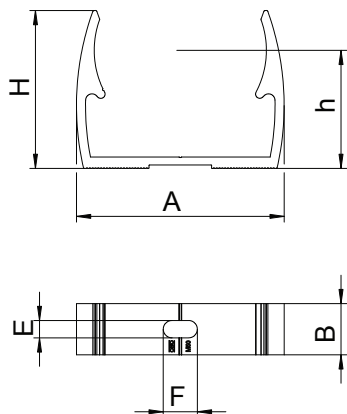

Garena atvere novietošanai malā, veicot montāžu ar kokskrūvi vai iedzenamu dībeli. Ieteicamais piestiprināšanas attālums 50–60 cm.

### Pamatdati

Art.-Nr.	2149940
Tips	ALQ M40
Apzīmējums 1	Quick klipsis turētājs
Dimensija	M40
Materiāls	Alumīnijs
Materiāla saīsinājums	Alu
Mazākā VK vienība (VG)	50,00 gab.
Svars	2,40 kg/100 gab.

### Tehniskie dati

Izmērs A	50,00 mm
Izmērs B	18,00 mm
Izmērs E	6,10 mm
Izmērs F	12,00 mm
Izmērs H	42,00 mm
Attālums h	30,50 mm
Virknējams	<input type="checkbox"/>
Kabeļu/ cauruļu skaits	1,00
Stiprinājuma veids	Caurums skrūvēšanai
Slēgts	<input type="checkbox"/>
Nominālais lielums	40
Nesatur halogēnus	<input type="checkbox"/>
Ar ieliktni	<input type="checkbox"/>