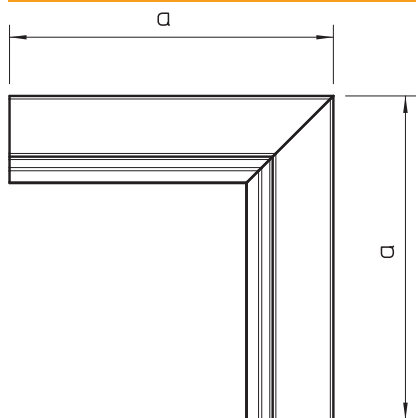

## Iekšējais stūris vadu kanālam, tips LKM 60200

Art.-Nr. 6249655

Iekšējais stūris LKM kanālu virziena maiņai.

<b>St</b>	Tērauds
<b>FSK</b>	cinkots / ar plastmasas pārklājumu

Produkta papildu apraksts 1 | Potenciālu izlīdzināšana starp apakšējo un augšējo daļu bez papildlīdzekļiem

### Pamatdati

Art.-Nr.	6249655
Tips	LKM I60200RW
Apzīmējums 1	Iekšējais stūris
Dimensija	60x200mm
Krāsa	dzidri balts
RAL numurs	9010
Materiāls	Tērauds
Materiāla saīsinājums	St
Virsmas	cinkots / ar plastmasas pārklājumu
Virsmas atbilstošs DIN	DIN EN 10346
Virsmas saīsinājums	FSK
Mazākā VK vienība (VG)	1,00 gab.
Svars	57,50 kg/100 gab.

## Tehniskie dati

Garums	180,00 mm
Platums	200,00 mm
Augstums	60,00 mm
Izmērs H	200,00 mm
Attālums a	180,00 mm
Izpildījums	Apakšējā daļa
Stiprinājuma veids	Perforēta pamatne
kanāla dziļums	63,70 mm
Leņķa diapazons	90,00 - 90,00 °