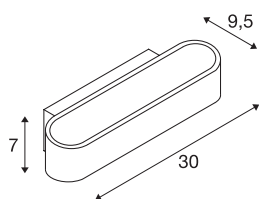

## ASSO 300

wandarmatuur, led, 2000K-3000K Dim to Warm, geborsteld aluminium/wit

De markante UP/DOWN led wandopbouwarmatuur ASSO 300 beschikt over twee ultramoderne, krachtige COB leds die hun licht indirect afgeven. Daardoor is hij uitstekend geschikt voor verblindingsvrije verlichting van trappen en vertrekken. Door middel van de Dim-to-Warm functie kan de licht sfeer probleemloos volledig naar wens ingesteld en gedimd worden. Via de in de rozet ingebouwde constante voeding is rechtstreekse elektrische aansluiting op 230 V netspanning mogelijk. Deze lamp bevat ingebouwde led-lampen.

## TECHNISCHE SPECIFICATIES

Art.nr.:	1000635
Primaire nominale spanning	220-240V ~50/60Hz mA/V
Secundaire stroom / secundaire spanning	500mA
Breedte	30 cm
Hoogte	7 cm
Diepte	9.5 cm
Nettogewicht	1.053 kg
Brutogewicht	1.323 kg
IP-code	IP 20
Veiligheidsklasse	I
Montage	Opbouw
Montagebeschrijving	Wand
Dimbaar	Ja
Dimtechniek	Fase-aansluiting, Fase-afsnijding
Wattage	22 W
Lumen	1340 lm
Lichtkleurtemperatuur	2000-3000 Kelvin
Kleur	alu
CRI	90
LXXBXX gegevens	L70B50
Levensduur	30000 h
BIG WHITE pagina	201