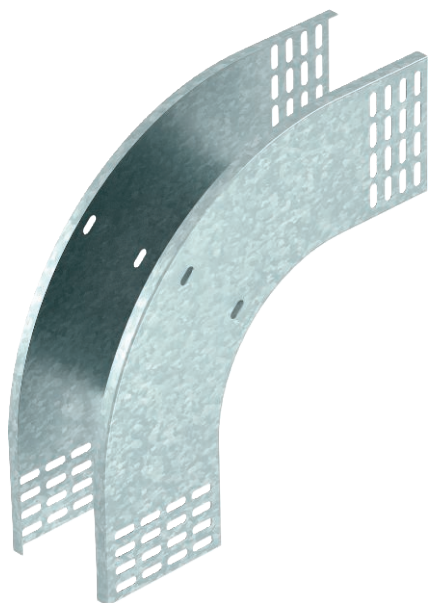

Tehnisko datu lapa

90° vertikālais līkums, uz leju vērsts

Art.-Nr. 7007370

Uz leju vērsts 90° vertikālais līkums visu veidu kabeļu renēm ar malas augstumu 110 mm.

St	Tērauds
FS	cinkots

Produkta papildus teksta norādījumi | Vertikālo līkumu izbūdi kabeļu renes galam un saskrūvē. Stiprinājuma materiāli ir pasūtāmi atsevišķi.

Pamatdati

Art.-Nr.	7007370
Tips	RBV 155 F FS
Apzīmējums 1	90° Vertikālais pagrieziens
Apzīmējums 2	uz leju
Dimensija	110x550
Materiāls	Tērauds
Materiāla saīsinājums	St
Virsmas	cinkots
Virsmas atbilstoši DIN	DIN EN 10346
Virsmas saīsinājums	FS
Mazākā VK vienība (VG)	1,00 gab.
Svars	185,70 kg/100 gab.

Tehnisko datu lapa

90° vertikālais līkums, uz leju vērsts

Art.-Nr. 7007370

OBO
BETTERMANN

Tehniskie dati

Platums	550,00 mm
Malas augstums	110,00 mm
Izmērs B	550,00 mm
Līkums (leņķis)	90°
Savienotāja izpildījums	bez savienotāja
Loksnes biezums	1,00 mm
Piemērots funkciju nodrošināšanai	<input type="checkbox"/>
Gridā izveidoti caurumi montāzas vajadzībām	<input type="checkbox"/>
NATO perforācijas šablons	<input type="checkbox"/>
Virziena maiņa	vertikāli lejupvērst
Nerūsējošs tērauds, kodināts	<input type="checkbox"/>
Sānu caurumi	<input type="checkbox"/>
Gara laiduma izpildījums	<input type="checkbox"/>