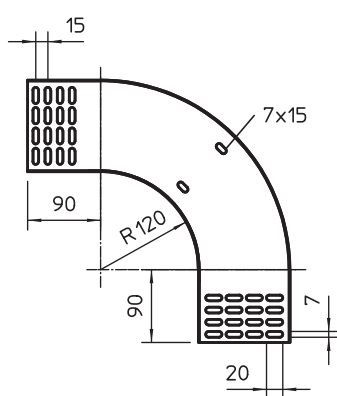

Tehnisko datu lapa

90° vertikālais līkums, uz leju vērsts

Art.-Nr. 7007370

Uz leju vērsts 90° vertikālais līkums visu veidu kabeļu renēm ar malas augstumu 110 mm.

St	Tērauds
FS	cinkots

Produkta papildus teksta norādījumi | Vertikālo līkumu izbūdi kabeļu renes galam un saskrūvē. Stiprinājuma materiāli ir pasūtāmi atsevišķi.

Pamatdati

Art.-Nr.	7007370
Tips	RBV 155 F FS
Apzīmējums 1	90° Vertikālais pagrieziens
Apzīmējums 2	uz leju
Dimensija	110x550
Materiāls	Tērauds
Materiāla saīsinājums	St
Virsmas	cinkots
Virsmas atbilstoši DIN	DIN EN 10346
Virsmas saīsinājums	FS
Mazākā VK vienība (VG)	1,00 gab.
Svars	185,70 kg/100 gab.

Tehnisko datu lapa

90° vertikālais līkums, uz leju vērsts

Art.-Nr. 7007370

OBO
BETTERMANN

Tehniskie dati

Platums	550,00 mm
Malas augstums	110,00 mm
Izmērs B	550,00 mm
Līkums (leņķis)	90°
Savienotāja izpildījums	bez savienotāja
Loksnes biezums	1,00 mm
Piemērots funkciju nodrošināšanai	<input type="checkbox"/>
Gridā izveidoti caurumi montāzas vajadzībām	<input type="checkbox"/>
NATO perforācijas šablons	<input type="checkbox"/>
Virziena maiņa	vertikāli lejupvērst
Nerūsējošs tērauds, kodināts	<input type="checkbox"/>
Sānu caurumi	<input type="checkbox"/>
Gara laiduma izpildījums	<input type="checkbox"/>