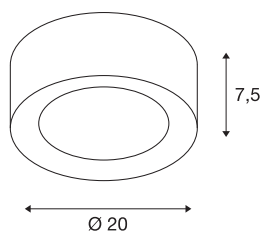

## FERA 25 CL DALI

Indoor LED plafondopbouwarmatuur, zwart

De hoogvolt LED plafondlamp FERA 25 overtuigt door het eenvoudige heldere ontwerp en de hoge lichtkracht. De ingebouwde LEDs realiseren een perfecte lichtstroom. Daardoor kan het armatuur zonder bezwaar voor algemene ruimteverlichting worden toegepast. Dankzij de ingebouwde LED-driver, is de lamp gereed voor directe aansluiting op 230V wisselspanning. Deze armatuur bevat ingebouwde LED-lampen. De lampen in deze armatuur kunnen niet worden vervangen.

## TECHNISCHE SPECIFICATIES

Art.nr.:	1002968
Aantal verschillende lichtopeningen	1
Primaire nominale spanning	220-240V ~50/60Hz mA/V
Secundaire stroom / secundaire spanning	500mA
Hoogte	7.5 cm
Diameter	20 cm
Nettogewicht	0.807 kg
Brutogewicht	1.144 kg
IP-code	IP 20
Veiligheidsklasse	I
Montage	Opbouw
Montagebeschrijving	Plafond
Dimbaar	Ja
Dimtechniek	DALI
Wattage	20 W
Lumen	1650 lm
Lichtkleurtemperatuur	3000/4000 Kelvin
Stralingshoek	90 °
Kleur	zwart
CRI	80
LXXBXX gegevens	L70B50
Levensduur	30000 h