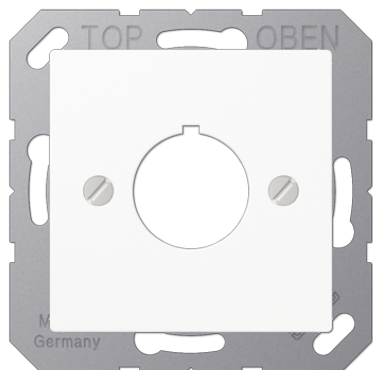

# Productdatablad

Afdekking voor apparaten met 22,5 mm Ø

## Artikelnr.

A 564 WW

## Afdekking

(met draagring, schroefbevestiging)  
voor apparaten met 22,5 mm Ø  
bijv. Moeller, Rafi, Schlegel, Lumitas, Kraus-Naimer

Met stickers met opschrift "Notschalter, Heizung, Rauchabzug, Lichtkuppel öffnen, Hausalarm"

**Stickers** (reserveonderdeel): art.nr. 60 FO

**Duroplast (zeer krasvast) glanzend**

**Kleur:**  
alpine wit

**Materiaal:**  
duroplast

**P** Kleurendruk mogelijk