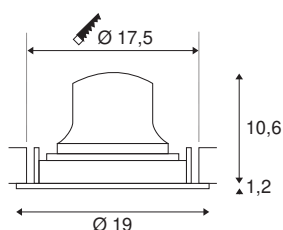

TECHNISCHE SPECIFICATIES

Art.nr.:	1003746
Aantal verschillende lichtopeningen	1
Secundaire stroom / secundaire spanning	1050mA
Hoogte	11.8 cm
Diameter	19 cm
Inbouwdiameter	17.5 cm
Inbouwdiepte	13 cm
Nettogewicht	0.7 kg
Brutogewicht	0.89 kg
IP-code	IP 20
Veiligheidsklasse	III
Slagvastheidsklasse	IK02
Slagvastheid	0,2 Joule
Montage	Inbouw
Montagebeschrijving	Plafond
Wattage	37.4 W
Lumen	3800 lm
Lichtkleurtemperatuur	4000 Kelvin
Stralingshoek	20 °
Kleur	zwart
CRI	90
UGR ≤	19