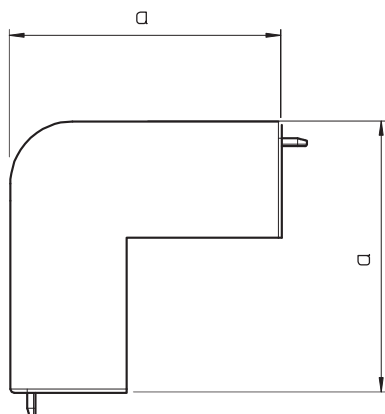

## Ārējais stūris, regulējams

Art.-Nr. 6158374

Ārējais stūris WDK kanālu virziena maiņai.

**PVC** Polivinilhlorīds

Produkta papildu apraksts 1 Fasondetāļas visbiežāk ir izgatavotas kā pārsega fasondetāļas.

### Pamatdati

Art.-Nr.	6158374
Tips	WDK HA25025GR
Apzīmējums 1	Ārēja stūra vāks
Dimensija	25x25mm
Krāsa	akmens pelēks
RAL numurs	7030
Materiāls	Polivinilhlorīds
Materiāla saīsinājums	PVC
Mazākā VK vienība (VG)	4,00 gab.
Svars	1,42 kg/100 gab.

### Tehniskie dati

Garums	52,00 mm
Platums	25,00 mm
Augstums	25,00 mm
Izmērs H	25,00 mm
Attālums a	52,00 mm
Izpildījums	Apvalka detaļa
Stiprinājuma veids sarkans; RAL 3000	uzstiprināms 25 x 25
Piemērots funkciju nodrošināšanai	<input type="checkbox"/>
Nesatur halogēnus	<input type="checkbox"/>
kanāla dziļums	25,00 mm
Aizsargplēve dzeltens; RAL 1021	<input type="checkbox"/>
Leņķa diapazons	90,00 - 90,00 °